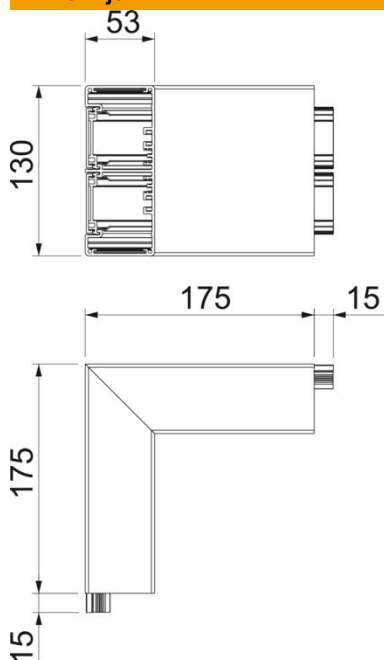

Zunanje koleno 90° iz aluminija za spremembo smeri zidnih kanalov Rapid 45-2 GA ...

Opomba:

Pri eloksiranih zidnih kanalih in oblikovancih iz aluminija ni mogoče izključiti rahlih razlik v barvnem odtenku, čemur je vzrok z materialom in postopkom pogojevna dovoljena disperzija (po standardu DIN 17 611). Vgradne aparate velikosti 45 mm je mogoče neposredno vstaviti. Pri uporabi končnih elementov pokrova iz umetne mase PC/ABS prihaja do razlik v barvnem odtenku zaradi različnih materialov.

Alu aluminij

Matični podatki

Št. artikla	6112510
Tip	GA-AS53130RW
Oznaka 1	Zunanje koleno
Oznaka 2	alu togi element
Proizvajalec	OBO
Dimenzija	53x130x175
Barva	bela; RAL 9010
Material	aluminij
Najmanjša enota VK	1
Količinska enota	kos
Teža	117,7 kg
Enota teže	kg/100 kos

Tehnicni list

Zunanje koleno, za zidni kanal Rapid 45-2, tip GA-53130

Št. artikla: 6112510

Dimenzije

Dolžina	175 mm
Širina	130 mm
Višina	53 mm

Tehnični podatki

Število pokrovov	2
Izvedba	Spodnji del in pokrov
za širino kanala	130 mm
za višino kanala	53 mm
Brez halogenov	da
Pritrdilna sponka za kable	ne
Spojka za kanal	ne
Način montaže pokrovov	Notranja
Montažna perforacija na dnu	ne
Širina pokrova	45 mm
Širina pokrova 2	45 mm
Vrsta zaščite	IP30
Zaščitna folija	da
IK-koda stopnje zaščite	IK10
Simetrično	da
Maks. temperaturno območje uporabe	60 °C
Min. temperaturno območje uporabe	-15 °C
Min. kotno območje	90 mm