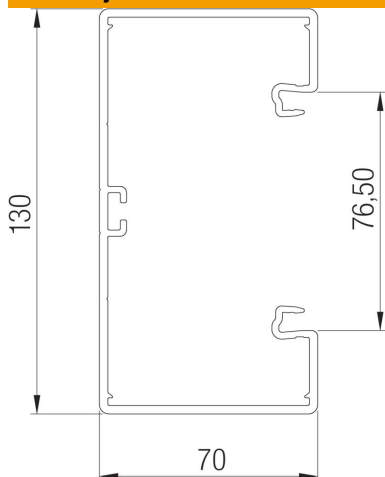

Tehnicni list

Zidni kanal Rapid 80, širina kanala 130, višina kanala 70

Št. artikla: 6274500

Zidni kanal GK iz brezsvinčenega polivinilklorida, primeren za montažo neposredno na steno ali stenske konzole. Pritrditev se izvede prek luknjic na osnovi kanala. Zidni kanal GK ima na dnu C-profil za sprejem ločilne pregrade iz plastike. V vgradne doze za naprave serije 71GD ... je mogoče instalirati vse programe stikal v izvedbi z nosilnim obročem in nosilnim stremenom ter instalacijske naprave Modul 45. Sistemska odprtina znaša 76,5 mm. Z ene strani kanala je že instaliran en par spoj. Pokrov je treba naročiti posebej.

PVC Polivinilklorid

Matični podatki

Št. artikla	6274500
Tip	GK-70130RW
Oznaka 1	Parapetni kanal
Oznaka 2	z luknjanim dnom
Proizvajalec	OBO
Dimenzija	70x130x2000
Barva	bela; RAL 9010
Material	Polivinilklorid
Najmanjša enota VK	2
Količinska enota	Meter
Teža	152 kg
Enota teže	kg/100 m

Tehnicni list

Zidni kanal Rapid 80, širina kanala 130, višina kanala 70

Št. artikla: 6274500

Dimenzije

Dolžina	2.000 mm
Širina	130 mm
Višina	70 mm

Tehnični podatki

Število pokrovov	1
Število vtičnih ločilnih pregrad	1
Izvedba hrbtna stena (notranja stran)	neprekinjen C-profil
Pravokotna konstrukcijska izvedba	da
Zaščitna pločevina dna	z zaščitno pločevino dna
Brez halogenov	ne
Pritrdilna sponka za kable	ne
Spojka za kanal	da
Način montaže pokrovov	Notranja
Montažna perforacija na dnu	da
Korisen presjek	7600 mm ²
Priložen pokrov	ne
Širina pokrova	76,5 mm
Vrsta zaščite	IP30
Zaščitna folija	da
IK-koda stopnje zaščite	IK08
Simetrično	da
Maks. temperaturno območje uporabe	60 °C
Min. temperaturno območje uporabe	-15 °C