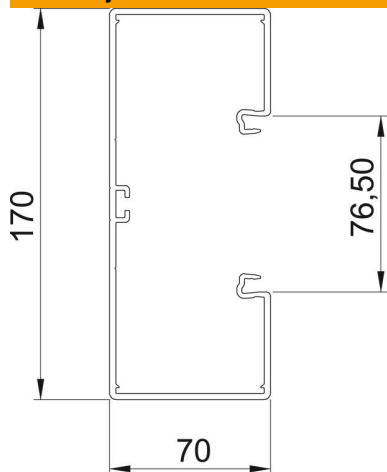

## Matični podatki

Št. artikla	6274700
Tip	GK-70170RW
Oznaka 1	Parapetni kanal
Oznaka 2	z luknjanim dnom
Proizvajalec	OBO
Dimenzija	70x170x2000
Barva	bela; RAL 9010
Material	Polivinilklorid
Najmanjša enota VK	2
Količinska enota	Meter
Teža	180 kg
Enota teže	kg/100 m

# Tehnicni list

Zidni kanal Rapid 80, širina kanala 170, višina kanala 70

Št. artikla: 6274700

## Dimenzije

Dolžina	2.000 mm
Širina	170 mm
Višina	70 mm

## Tehnični podatki

Število pokrovov	1
Število vtičnih ločilnih pregrad	1
Izvedba hrbtnje stene (notranja stran)	neprekinjen C-profil
Pravokotna konstrukcijska izvedba	da
Zaščitna pločevina dna	z zaščitno pločevino dna
Brez halogenov	ne
Pritrdilna sponka za kable	ne
Spojka za kanal	da
Način montaže pokrovov	Notranja
Montažna perforacija na dnu	da
Korisen presjek	10100 mm <sup>2</sup>
Priložen pokrov	ne
Širina pokrova	76,5 mm
Vrsta zaščite	IP30
Zaščitna folija	da
IK-koda stopnje zaščite	IK08
Simetrično	da
Maks. temperaturno območje uporabe	60 °C
Min. temperaturno območje uporabe	-15 °C