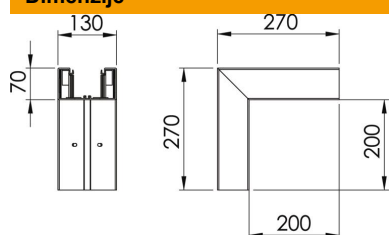

Tehnicni list

Zunanje koleno, za zidni kanal Rapid 80, tip GK-70130

Št. artikla: 6274510

Zunanje koleno za spremembo smeri zidnih kanalov GK.
Pokrov je treba naročiti posebej.

PVC Polivinilklorid

Matični podatki

Št. artikla	6274510
Tip	GK-A70130RW
Oznaka 1	Zunanje koleno
Proizvajalec	OBO
Dimenzija	70x130mm
Barva	bela; RAL 9010
Material	Polivinilklorid
Najmanjša enota VK	1
Količinska enota	kos
Teža	127 kg
Enota teže	kg/100 kos

Dimenzije

Dolžina	270 mm
Širina	130 mm
Višina	70 mm

Tehnicni list

Zunanje koleno, za zidni kanal Rapid 80, tip GK-70130

Št. artikla: 6274510

Tehnični podatki

Število pokrovov	1
Izvedba	Spodnji del
Brez halogenov	ne
Pritrdilna sponka za kable	ne
Spojka za kanal	ne
Način montaže pokrovov	Notranja
Montažna perforacija na dnu	da
Širina pokrova	76,5 mm
Širina pokrova 2	0 mm
Širina pokrova 3	0 mm
Vrsta zaščite	IP30
Zaščitna folija	da
IK-koda stopnje zaščite	IK08
Simetrično	da
Maks. temperaturno območje uporabe	60 °C
Min. temperaturno območje uporabe	-15 °C
Maks. kotno območje	90 mm
Min. kotno območje	90 mm