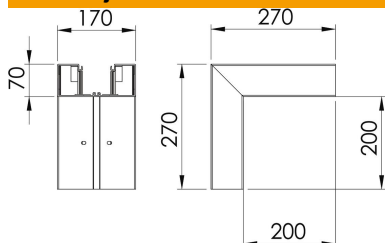

Št. artikla	6274710
Tip	GK-A70170RW
Oznaka 1	Zunanje koleno
Proizvajalec	OBO
Dimenzija	70x170mm
Barva	bela; RAL 9010
Material	Polivinilklorid
Najmanjša enota VK	1
Količinska enota	kos
Teža	149 kg
Enota teže	kg/100 kos

Tehnicni list

Zunanje koleno, za zidni kanal Rapid 80, tip GK-70170

Št. artikla: 6274710

Dimenzije

Dolžina	270 mm
Širina	170 mm
Višina	70 mm

Tehnični podatki

Število pokrovov	1
Izvedba	Spodnji del
Brez halogenov	ne
Pritrdilna sponka za kable	ne
Spojka za kanal	ne
Način montaže pokrovov	Notranja
Montažna perforacija na dnu	da
Širina pokrova	76,5 mm
Širina pokrova 2	0 mm
Širina pokrova 3	0 mm
Vrsta zaščite	IP30
Zaščitna folija	da
IK-koda stopnje zaščite	IK08
Simetrično	da
Maks. temperaturno območje uporabe	60 °C
Min. temperaturno območje uporabe	-15 °C
Maks. kotno območje	90 mm
Min. kotno območje	90 mm