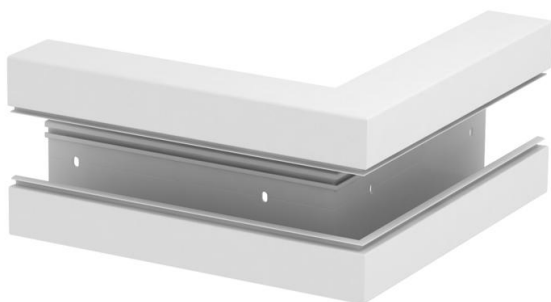

Tehnicni list

Zunanje koleno, za zidni kanal Rapid 80, tip GK-70170

Št. artikla: 6274710

Zunanje koleno za spremembo smeri zidnih kanalov GK.
Pokrov je treba naročiti posebej.

PVC Polivinilklorid

Matični podatki

Št. artikla	6274710
Tip	GK-A70170RW
Oznaka 1	Zunanje koleno
Proizvajalec	OBO
Dimenzija	70x170mm
Barva	bela; RAL 9010
Material	Polivinilklorid
Najmanjša enota VK	1
Količinska enota	kos
Teža	149 kg
Enota teže	kg/100 kos

Tehnicni list

Zunanje koleno, za zidni kanal Rapid 80, tip GK-70170

Št. artikla: 6274710

Dimenzije

Dolžina	270 mm
Širina	170 mm
Višina	70 mm

Tehnični podatki

Število pokrovov	1
Izvedba	Spodnji del
Brez halogenov	ne
Pritrdilna sponka za kable	ne
Spojka za kanal	ne
Način montaže pokrovov	Notranja
Montažna perforacija na dnu	da
Širina pokrova	76,5 mm
Širina pokrova 2	0 mm
Širina pokrova 3	0 mm
Vrsta zaščite	IP30
Zaščitna folija	da
IK-koda stopnje zaščite	IK08
Simetrično	da
Maks. temperaturno območje uporabe	60 °C
Min. temperaturno območje uporabe	-15 °C
Maks. kotno območje	90 mm
Min. kotno območje	90 mm