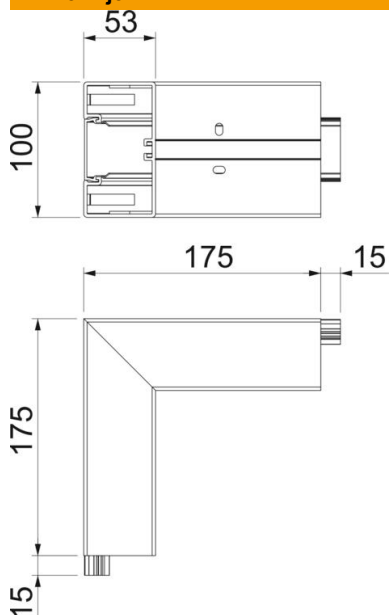

Tehnicni list

Zunanje koleno, za zidni kanal Rapid 45-2, tip GK-53100

Št. artikla: 6113042

Fiksno zunanje koleno 90° za spremembo smeri zidnih kanalov Rapid 45-2.

PVC Polivinilklorid

Matični podatki

Št. artikla	6113042
Tip	GK-AS53100LGR
Oznaka 1	Zunanje koleno
Oznaka 2	togi element
Proizvajalec	OBO
Dimenzija	190x190x100
Barva	svetlo siva RAL 7035
Material	Polivinilklorid
Najmanjša enota VK	1
Količinska enota	kos
Teža	40,4 kg
Enota teže	kg/100 kos

Tehnicni list

Zunanje koleno, za zidni kanal Rapid 45-2, tip GK-53100

Št. artikla: 6113042

Dimenzije

Dolžina	175 mm
Širina	100 mm
Višina	53 mm

Tehnični podatki

Število pokrovov	1
Izvedba	Spodnji del in pokrov
za širino kanala	100 mm
za višino kanala	53 mm
Brez halogenov	ne
Pritrdilna sponka za kable	ne
Spojka za kanal	ne
Način montaže pokrovov	Notranja
Montažna perforacija na dnu	da
Širina pokrova	45 mm
Širina pokrova 2	0 mm
Širina pokrova 3	0 mm
Vrsta zaščite	IP40
Zaščitna folija	da
IK-koda stopnje zaščite	IK08
Simetrično	da
Maks. temperaturno območje uporabe	60 °C
Min. temperaturno območje uporabe	-15 °C
Maks. kotno območje	90 mm
Min. kotno območje	90 mm