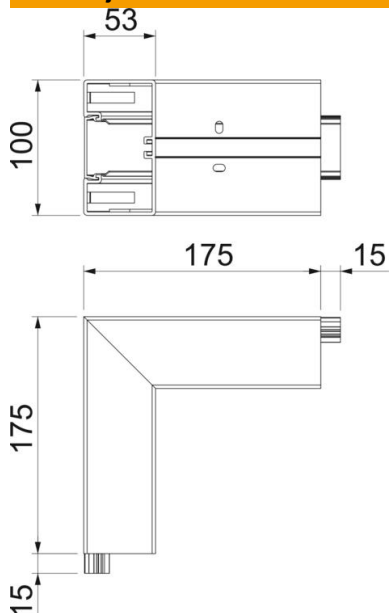

Tehnicni list

Zunanje koleno, za zidni kanal Rapid 45-2, tip GK-53100

Št. artikla: 6113040

Fiksno zunanje koleno 90° za spremembo smeri zidnih kanalov Rapid 45-2.

PVC Polivinilklorid

Matični podatki

Št. artikla	6113040
Tip	GK-AS53100RW
Oznaka 1	Zunanje koleno
Oznaka 2	togi element
Proizvajalec	OBO
Dimenzija	190x190x100
Barva	bela; RAL 9010
Material	Polivinilklorid
Najmanjša enota VK	1
Količinska enota	kos
Teža	40,4 kg
Enota teže	kg/100 kos

Tehnicni list

Zunanje koleno, za zidni kanal Rapid 45-2, tip GK-53100

Št. artikla: 6113040

Dimenzije

Dolžina	175 mm
Širina	100 mm
Višina	53 mm

Tehnični podatki

Število pokrovov	1
Izvedba	Spodnji del in pokrov
za širino kanala	100 mm
za višino kanala	53 mm
Brez halogenov	ne
Pritrdilna sponka za kable	ne
Spojka za kanal	ne
Način montaže pokrovov	Notranja
Montažna perforacija na dnu	da
Širina pokrova	45 mm
Širina pokrova 2	0 mm
Širina pokrova 3	0 mm
Vrsta zaščite	IP40
Zaščitna folija	da
IK-koda stopnje zaščite	IK08
Simetrično	da
Maks. temperaturno območje uporabe	60 °C
Min. temperaturno območje uporabe	-15 °C
Maks. kotno območje	90 mm
Min. kotno območje	90 mm