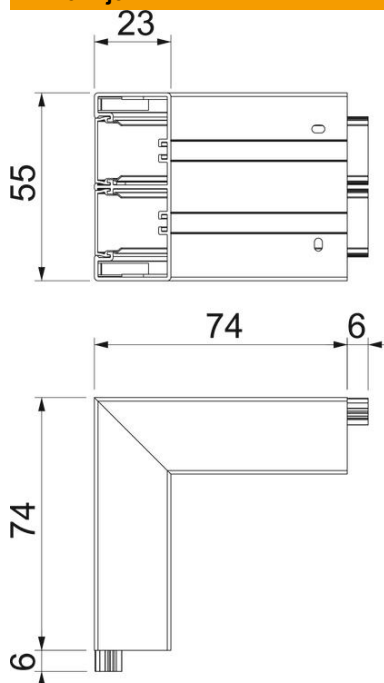

Tehnicni list

Zunanje koleno, za zidni kanal Rapid 45-2, tip GK-53130

Št. artikla: 6113220

Zunanje koleno 90° za spremembo smeri zidnih kanalov Rapid 45-2.

PVC Polivinilklorid

Matični podatki

| | |
|--------------------|-----------------|
| Št. artikla | 6113220 |
| Tip | GK-AS53130RW |
| Oznaka 1 | Zunanje koleno |
| Oznaka 2 | togi element |
| Proizvajalec | OBO |
| Dimenzija | 190x190x130 |
| Barva | bela; RAL 9010 |
| Material | Polivinilklorid |
| Najmanjša enota VK | 1 |
| Količinska enota | kos |
| Teža | 56,2 kg |
| Enota teže | kg/100 kos |

Tehnicni list

Zunanje koleno, za zidni kanal Rapid 45-2, tip GK-53130

Št. artikla: 6113220

Dimenzije

| | |
|---------|--------|
| Dolžina | 74 mm |
| Širina | 130 mm |
| Višina | 53 mm |

Tehnični podatki

| | |
|------------------------------------|---------------------------------|
| Število pokrovov | 2 |
| Izvedba za širino kanala | Spodnji del in pokrov 130 mm |
| za višino kanala | 53 mm |
| Brez halogenov | ne |
| Pritrdilna sponka za kable | ne |
| Spojka za kanal | ne |
| Način montaže pokrovov | Notranja |
| Montažna perforacija na dnu | da |
| Širina pokrova | 45 mm |
| Širina pokrova 2 | 45 mm |
| Širina pokrova 3 | 0 mm |
| Vrsta zaščite | IP40 |
| Zaščitna folija | da |
| IK-koda stopnje zaščite | IK08 |
| Simetrično | da |
| Maks. temperaturno območje uporabe | 60 °C |
| Min. temperaturno območje uporabe | -15 °C |
| Maks. kotno območje | 90 mm |
| Min. kotno območje | 90 mm |