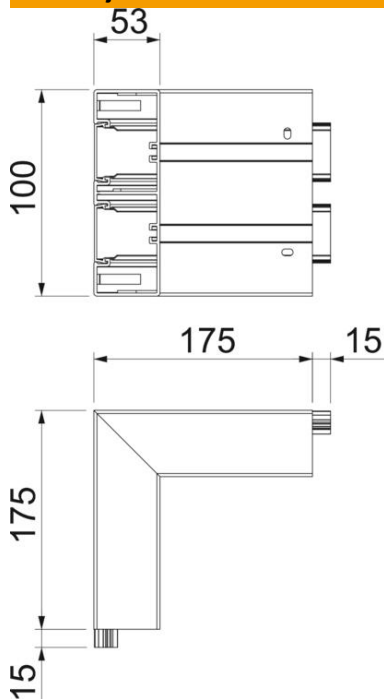

## Matični podatki

Št. artikla	6113412
Tip	GK-AS53165LGR
Oznaka 1	Zunanje koleno
Oznaka 2	togi element
Proizvajalec	OBO
Dimenzija	190x190x165
Barva	svetlo siva RAL 7035
Material	Polivinilklorid
Najmanjša enota VK	1
Količinska enota	kos
Teža	66,8 kg
Enota teže	kg/100 kos

## Dimenzije

Dolžina	175 mm
Širina	165 mm
Višina	53 mm

## Tehnični podatki

Število pokrovov	2
Izvedba	Spodnji del in pokrov
za širino kanala	165 mm
za višino kanala	53 mm
Brez halogenov	ne
Pritrdilna sponka za kable	ne
Spojka za kanal	ne
Način montaže pokrovov	Notranja
Montažna perforacija na dnu	da
Širina pokrova	45 mm
Širina pokrova 2	45 mm
Širina pokrova 3	0 mm
Vrsta zaščite	IP40
Zaščitna folija	da
IK-koda stopnje zaščite	IK08
Simetrično	da
Maks. temperaturno območje uporabe	60 °C
Min. temperaturno območje uporabe	-15 °C
Maks. kotno območje	90 mm
Min. kotno območje	90 mm