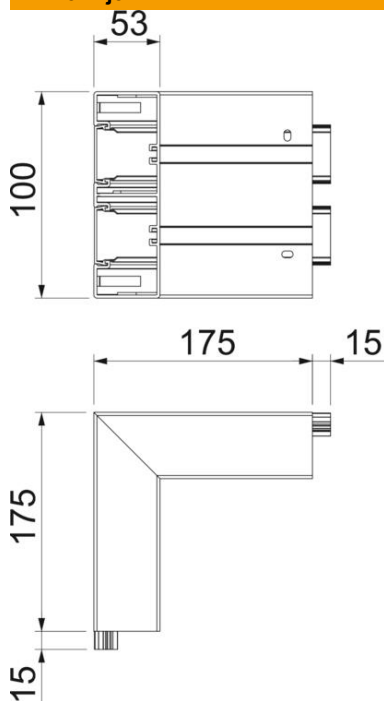

Tehnicni list

Zunanje koleno, za zidni kanal Rapid 45-2, tip GK-53165

Št. artikla: 6113410

Zunanje koleno 90° za spremembo smeri zidnih kanalov Rapid 45-2.

PVC Polivinilklorid

Matični podatki

Št. artikla	6113410
Tip	GK-AS53165RW
Oznaka 1	Zunanje koleno
Oznaka 2	togi element
Proizvajalec	OBO
Dimenzija	190x190x165
Barva	bela; RAL 9010
Material	Polivinilklorid
Najmanjša enota VK	1
Količinska enota	kos
Teža	66,8 kg
Enota teže	kg/100 kos

Tehnicni list

Zunanje koleno, za zidni kanal Rapid 45-2, tip GK-53165

Št. artikla: 6113410

Dimenzije

Dolžina	175 mm
Širina	165 mm
Višina	53 mm

Tehnični podatki

Število pokrovov	2
Izvedba	Spodnji del in pokrov
za širino kanala	165 mm
za višino kanala	53 mm
Brez halogenov	ne
Pritrdilna sponka za kable	ne
Spojka za kanal	ne
Način montaže pokrovov	Notranja
Montažna perforacija na dnu	da
Širina pokrova	45 mm
Širina pokrova 2	45 mm
Širina pokrova 3	0 mm
Vrsta zaščite	IP40
Zaščitna folija	da
IK-koda stopnje zaščite	IK08
Simetrično	da
Maks. temperaturno območje uporabe	60 °C
Min. temperaturno območje uporabe	-15 °C
Maks. kotno območje	90 mm
Min. kotno območje	90 mm