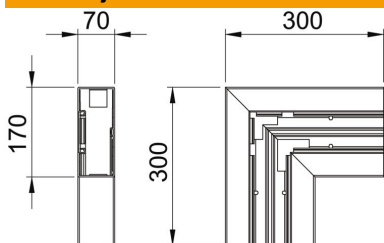

Tehnicni list

Ravninsko koleno, za zidni kanal Rapid 80, tip GK-70170

Št. artikla: 6274720

Ravninsko koleno za spremembo smeri zidnih kanalov GK.

PVC Polivinilklorid

Matični podatki

Št. artikla	6274720
Tip	GK-F70170RW
Oznaka 1	Ravninsko koleno
Proizvajalec	OBO
Dimenzija	70x170mm
Barva	bela; RAL 9010
Material	Polivinilklorid
Najmanjša enota VK	1
Količinska enota	kos
Teža	91 kg
Enota teže	kg/100 kos

Tehnicni list

Ravninsko koleno, za zidni kanal Rapid 80, tip GK-70170

Št. artikla: 6274720

Dimenzije

Dolžina	300 mm
Širina	170 mm
Višina	70 mm

Tehnični podatki

Število pokrovov	1
Izvedba	Spodnji del
za širino kanala	170 mm
za višino kanala	70 mm
Brez halogenov	ne
Pritrdilna sponka za kable	ne
Spojka za kanal	ne
Način montaže pokrovov	Notranja
Montažna perforacija na dnu	da
Širina pokrova 2	0 mm
Širina pokrova 3	0 mm
Sprememba smeri	navpično dvigajoče se/padajoče
Vrsta zaščite	IP30
Zaščitna folija	da
IK-koda stopnje zaščite	IK08
Simetrično	da
Maks. temperaturno območje uporabe	60 °C
Min. temperaturno območje uporabe	-15 °C
Maks. kotno območje	90 mm
Min. kotno območje	90 mm