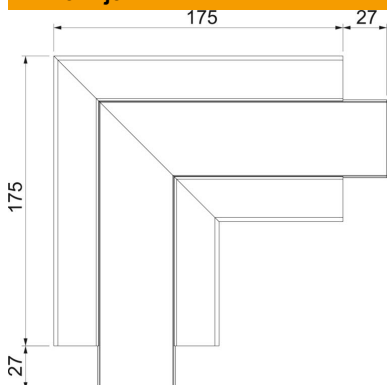

## Matični podatki

Št. artikla	6113080
Tip	GK-FS53100RW
Oznaka 1	Ravninsko koleno
Oznaka 2	togi element
Proizvajalec	OBO
Dimenzija	200x200x100
Barva	bela; RAL 9010
Material	Polivinilklorid
Najmanjša enota VK	1
Količinska enota	kos
Teža	34,6 kg
Enota teže	kg/100 kos

## Dimenzije

Dolžina	175 mm
Širina	100 mm
Višina	53 mm

## Tehnični podatki

Število pokrovov	1
Izvedba	Spodnji del in pokrov
za širino kanala	100 mm
za višino kanala	53 mm
Brez halogenov	ne
Pritrdilna sponka za kable	ne
Spojka za kanal	ne
Način montaže pokrovov	Notranja
Montažna perforacija na dnu	da
Širina pokrova	45 mm
Širina pokrova 2	0 mm
Širina pokrova 3	0 mm
Sprememba smeri	navpično dvigajoče se/padajoče
Vrsta zaščite	IP40
Zaščitna folija	da
IK-koda stopnje zaščite	IK08
Simetrično	da
Maks. temperaturno območje uporabe	60 °C
Min. temperaturno območje uporabe	-15 °C
Maks. kotno območje	90 mm
Min. kotno območje	90 mm