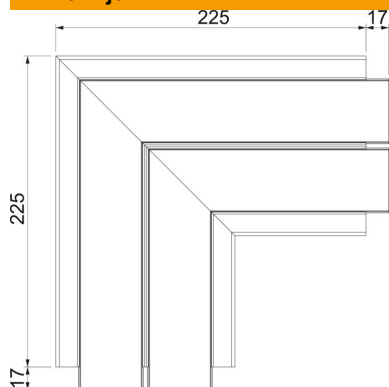

Tehnicni list

Ravninsko koleno, za zidni kanal Rapid 45-2, tip GK-53130

Št. artikla: 6113260

Ravninsko koleno za spremembo smeri zidnih kanalov Rapid 45-2.

PVC Polivinilklorid

Matični podatki

Št. artikla	6113260
Tip	GK-FS53130RW
Oznaka 1	Ravninsko koleno
Oznaka 2	togi element
Proizvajalec	OBO
Dimenzija	200x200x130
Barva	bela; RAL 9010
Material	Polivinilklorid
Najmanjša enota VK	1
Količinska enota	kos
Teža	60,2 kg
Enota teže	kg/100 kos

Tehnicni list

Ravninsko koleno, za zidni kanal Rapid 45-2, tip GK-53130

Št. artikla: 6113260

Dimenzije

Dolžina	225 mm
Širina	130 mm
Višina	53 mm

Tehnični podatki

Število pokrovov	2
Izvedba	Spodnji del in pokrov
za širino kanala	130 mm
za višino kanala	53 mm
Brez halogenov	ne
Pritrdilna sponka za kable	ne
Spojka za kanal	ne
Način montaže pokrovov	Notranja
Montažna perforacija na dnu	da
Širina pokrova	45 mm
Širina pokrova 2	45 mm
Širina pokrova 3	0 mm
Sprememba smeri	navpično dvigajoče se/padajoče
Vrsta zaščite	IP40
Zaščitna folija	da
IK-koda stopnje zaščite	IK08
Simetrično	da
Maks. temperaturno območje uporabe	60 °C
Min. temperaturno območje uporabe	-15 °C
Maks. kotno območje	90 mm
Min. kotno območje	90 mm