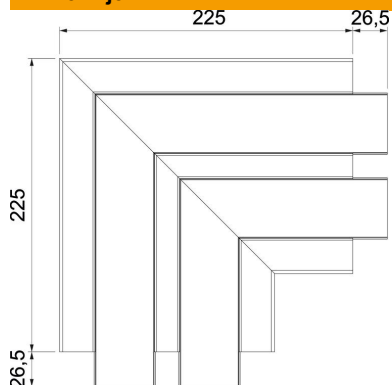

Tehnicni list

Ravninsko koleno, za zidni kanal Rapid 45-2, tip GK-53165

Št. artikla: 6113452

Ravninsko koleno za spremembo smeri zidnih kanalov Rapid 45-2.

PVC Polivinilklorid

Matični podatki

Št. artikla	6113452
Tip	GK-FS53165LGR
Oznaka 1	Ravninsko koleno
Oznaka 2	togi element
Proizvajalec	OBO
Dimenzija	200x200x165
Barva	svetlo siva RAL 7035
Material	Polivinilklorid
Najmanjša enota VK	1
Količinska enota	kos
Teža	64,5 kg
Enota teže	kg/100 kos

Tehnicni list

Ravninsko koleno, za zidni kanal Rapid 45-2, tip GK-53165

Št. artikla: 6113452

Dimenzije

Dolžina	225 mm
Širina	165 mm
Višina	53 mm

Tehnični podatki

Število pokrovov	2
Izvedba	Spodnji del in pokrov
za širino kanala	165 mm
za višino kanala	53 mm
Brez halogenov	ne
Pritrdilna sponka za kable	ne
Spojka za kanal	ne
Način montaže pokrovov	Notranja
Montažna perforacija na dnu	da
Širina pokrova	45 mm
Širina pokrova 2	45 mm
Širina pokrova 3	0 mm
Sprememba smeri	navpično dvigajoče se/padajoče
Vrsta zaščite	IP40
Zaščitna folija	da
IK-koda stopnje zaščite	IK08
Simetrično	da
Maks. temperaturno območje uporabe	60 °C
Min. temperaturno območje uporabe	-15 °C
Maks. kotno območje	90 mm
Min. kotno območje	90 mm