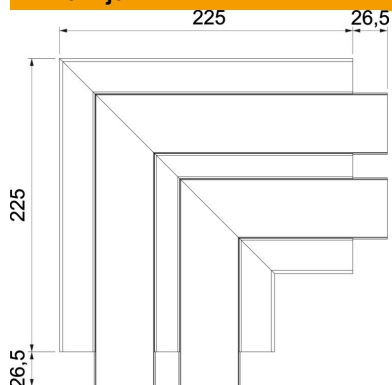

## Matični podatki

Št. artikla	6113450
Tip	GK-FS53165RW
Oznaka 1	Ravninsko koleno
Oznaka 2	togi element
Proizvajalec	OBO
Dimenzija	200x200x165
Barva	bela; RAL 9010
Material	Polivinilklorid
Najmanjša enota VK	1
Količinska enota	kos
Teža	64,5 kg
Enota teže	kg/100 kos

## Dimenzije

Dolžina	225 mm
Širina	165 mm
Višina	53 mm

## Tehnični podatki

Število pokrovov	2
Izvedba	Spodnji del in pokrov
za širino kanala	165 mm
za višino kanala	53 mm
Brez halogenov	ne
Pritrdilna sponka za kable	ne
Spojka za kanal	ne
Način montaže pokrovov	Notranja
Montažna perforacija na dnu	da
Širina pokrova	45 mm
Širina pokrova 2	45 mm
Širina pokrova 3	0 mm
Sprememba smeri	navpično dvigajoče se/padajoče
Vrsta zaščite	IP40
Zaščitna folija	da
IK-koda stopnje zaščite	IK08
Simetrično	da
Maks. temperaturno območje uporabe	60 °C
Min. temperaturno območje uporabe	-15 °C
Maks. kotno območje	90 mm
Min. kotno območje	90 mm