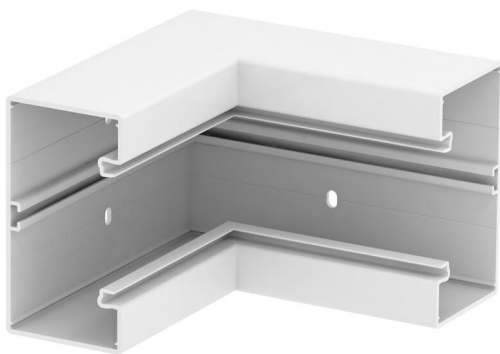

Tehnicni list

Notranje koleno, za zidni kanal Rapid 80, tip GK-70130

Št. artikla: 6274540

Notranje koleno za spremembo smeri zidnih kanalov GK.

PVC Polivinilklorid

Matični podatki

Št. artikla	6274540
Tip	GK-I70130RW
Oznaka 1	Notranje koleno
Proizvajalec	OBO
Dimenzija	70x130mm
Barva	bela; RAL 9010
Material	Polivinilklorid
Najmanjša enota VK	1
Količinska enota	kos
Teža	110 kg
Enota teže	kg/100 kos

Tehnicni list

Notranje koleno, za zidni kanal Rapid 80, tip GK-70130

Št. artikla: 6274540

Dimenzije

Dolžina	200 mm
Širina	130 mm
Višina	70 mm

Tehnični podatki

Število pokrovov	1
Izvedba	Spodnji del
Oblika	simetrično
Brez halogenov	ne
Pritrdilna sponka za kable	ne
Spojka za kanal	ne
Način montaže pokrovov	Notranja
Montažna perforacija na dnu	da
Širina pokrova	76,5 mm
Širina pokrova 2	0 mm
Širina pokrova 3	0 mm
Vrsta zaščite	IP30
Zaščitna folija	da
IK-koda stopnje zaščite	IK08
Maks. temperaturno območje uporabe	60 °C
Min. temperaturno območje uporabe	-15 °C
Maks. kotno območje	90 mm
Min. kotno območje	90 mm