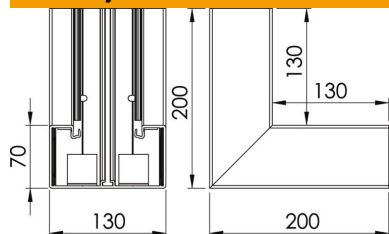

Tehnicni list

Notranje koleno, za zidni kanal Rapid 80, tip GK-70130

Št. artikla: 6274540

Notranje koleno za spremembo smeri zidnih kanalov GK.

PVC Polivinilklorid

Matični podatki

Št. artikla	6274540
Tip	GK-I70130RW
Oznaka 1	Notranje koleno
Proizvajalec	OBO
Dimenzija	70x130mm
Barva	bela; RAL 9010
Material	Polivinilklorid
Najmanjša enota VK	1
Količinska enota	kos
Teža	110 kg
Enota teže	kg/100 kos

Tehnicni list

Notranje koleno, za zidni kanal Rapid 80, tip GK-70130

Št. artikla: 6274540

Dimenzije

Dolžina	200 mm
Širina	130 mm
Višina	70 mm

Tehnični podatki

Število pokrovov	1
Izvedba	Spodnji del
Oblika	simetrično
Brez halogenov	ne
Pritrdilna sponka za kable	ne
Spojka za kanal	ne
Način montaže pokrovov	Notranja
Montažna perforacija na dnu	da
Širina pokrova	76,5 mm
Širina pokrova 2	0 mm
Širina pokrova 3	0 mm
Vrsta zaščite	IP30
Zaščitna folija	da
IK-koda stopnje zaščite	IK08
Maks. temperaturno območje uporabe	60 °C
Min. temperaturno območje uporabe	-15 °C
Maks. kotno območje	90 mm
Min. kotno območje	90 mm