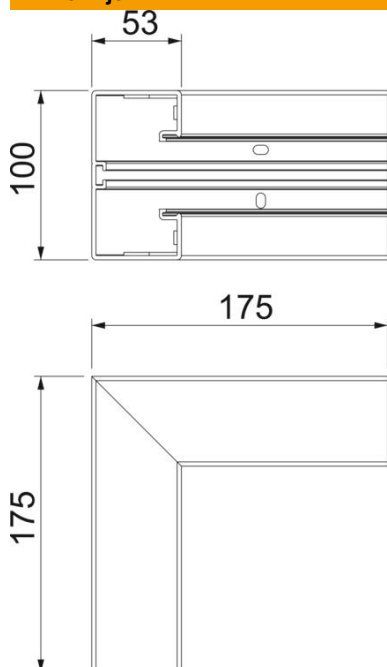

Tehnicni list

Notranje koleno, za zidni kanal Rapid 45-2, tip GK-53100

Št. artikla: 6113062

Notranje koleno 90° za spremembo smeri zidnih kanalov Rapid 45-2.

PVC Polivinilklorid

Matični podatki

Št. artikla	6113062
Tip	GK-IS53100LGR
Oznaka 1	Notranje koleno
Oznaka 2	togi element
Proizvajalec	OBO
Dimenzija	175x175x100
Barva	svetlo siva RAL 7035
Material	Polivinilklorid
Najmanjša enota VK	1
Količinska enota	kos
Teža	34,2 kg
Enota teže	kg/100 kos

Tehnicni list

Notranje koleno, za zidni kanal Rapid 45-2, tip GK-53100

Št. artikla: 6113062

Dimenzije

Dolžina	175 mm
Širina	100 mm
Višina	53 mm

Tehnični podatki

Število pokrovov	1
Izvedba	Spodnji del
Oblika	simetrično
Brez halogenov	ne
Pritrdilna sponka za kable	ne
Spojka za kanal	ne
Način montaže pokrovov	Notranja
Montažna perforacija na dnu	da
Širina pokrova	45 mm
Širina pokrova 2	0 mm
Širina pokrova 3	0 mm
Vrsta zaščite	IP40
Zaščitna folija	da
IK-koda stopnje zaščite	IK08
Maks. temperaturno območje uporabe	60 °C
Min. temperaturno območje uporabe	-15 °C
Maks. kotno območje	90 mm
Min. kotno območje	90 mm