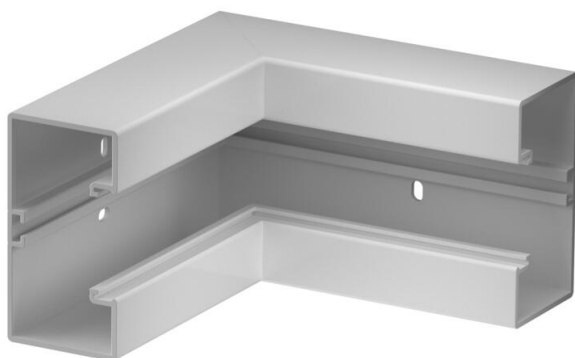

Tehnicni list

Notranje koleno, za zidni kanal Rapid 45-2, tip GK-53100

Št. artikla: 6113062

Notranje koleno 90° za spremembo smeri zidnih kanalov Rapid 45-2.

PVC Polivinilklorid

Matični podatki

Št. artikla	6113062
Tip	GK-IS53100LGR
Oznaka 1	Notranje koleno
Oznaka 2	togi element
Proizvajalec	OBO
Dimenzija	175x175x100
Barva	svetlo siva RAL 7035
Material	Polivinilklorid
Najmanjša enota VK	1
Količinska enota	kos
Teža	34,2 kg
Enota teže	kg/100 kos

Tehnicni list

Notranje koleno, za zidni kanal Rapid 45-2, tip GK-53100

Št. artikla: 6113062

Dimenzije

Dolžina	175 mm
Širina	100 mm
Višina	53 mm

Tehnični podatki

Število pokrovov	1
Izvedba	Spodnji del
Oblika	simetrično
Brez halogenov	ne
Pritrdilna sponka za kable	ne
Spojka za kanal	ne
Način montaže pokrovov	Notranja
Montažna perforacija na dnu	da
Širina pokrova	45 mm
Širina pokrova 2	0 mm
Širina pokrova 3	0 mm
Vrsta zaščite	IP40
Zaščitna folija	da
IK-koda stopnje zaščite	IK08
Maks. temperaturno območje uporabe	60 °C
Min. temperaturno območje uporabe	-15 °C
Maks. kotno območje	90 mm
Min. kotno območje	90 mm