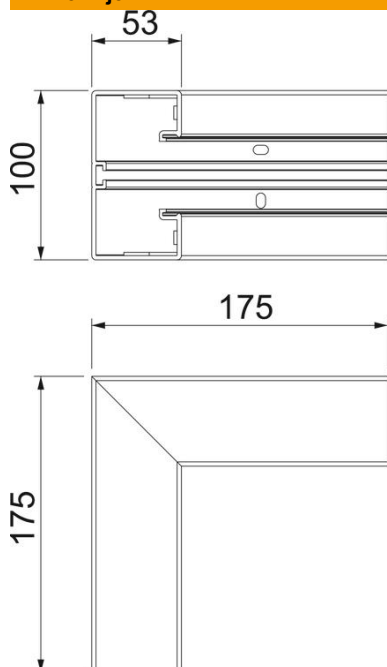

Tehnicni list

Notranje koleno, za zidni kanal Rapid 45-2, tip GK-53100

Št. artikla: 6113060

Notranje koleno 90° za spremembo smeri zidnih kanalov Rapid 45-2.

PVC Polivinilklorid

Matični podatki

Št. artikla	6113060
Tip	GK-IS53100RW
Oznaka 1	Notranje koleno
Oznaka 2	togi element
Proizvajalec	OBO
Dimenzija	175x175x100
Barva	bela; RAL 9010
Material	Polivinilklorid
Najmanjša enota VK	1
Količinska enota	kos
Teža	34,2 kg
Enota teže	kg/100 kos

Tehnicni list

Notranje koleno, za zidni kanal Rapid 45-2, tip GK-53100

Št. artikla: 6113060

Dimenzije

Dolžina	175 mm
Širina	100 mm
Višina	53 mm

Tehnični podatki

Število pokrovov	1
Izvedba	Spodnji del
Oblika	simetrično
Brez halogenov	ne
Pritrdilna sponka za kable	ne
Spojka za kanal	ne
Način montaže pokrovov	Notranja
Montažna perforacija na dnu	da
Širina pokrova	45 mm
Širina pokrova 2	0 mm
Širina pokrova 3	0 mm
Vrsta zaščite	IP40
Zaščitna folija	da
IK-koda stopnje zaščite	IK08
Maks. temperaturno območje uporabe	60 °C
Min. temperaturno območje uporabe	-15 °C
Maks. kotno območje	90 mm
Min. kotno območje	90 mm