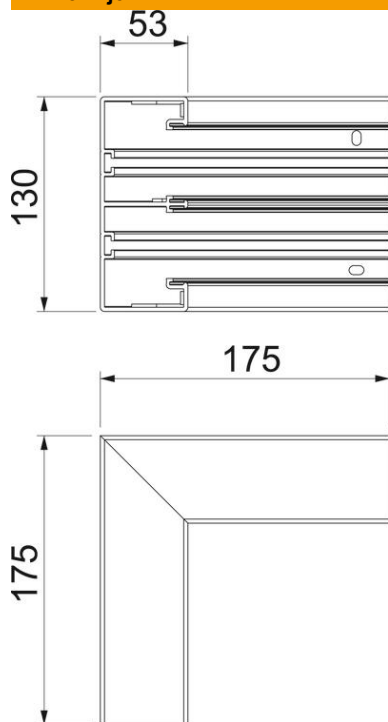

Tehnicni list

Notranje koleno, za zidni kanal Rapid 45-2, tip GK-53130

Št. artikla: 6113240

Notranje koleno 90° za spremembo smeri zidnih kanalov Rapid 45-2.

PVC Polivinilklorid

Matični podatki

Št. artikla	6113240
Tip	GK-IS53130RW
Oznaka 1	Notranje koleno
Oznaka 2	togi element
Proizvajalec	OBO
Dimenzija	175x175x130
Barva	bela; RAL 9010
Material	Polivinilklorid
Najmanjša enota VK	1
Količinska enota	kos
Teža	44,4 kg
Enota teže	kg/100 kos

Tehnicni list

Notranje koleno, za zidni kanal Rapid 45-2, tip GK-53130

Št. artikla: 6113240

Dimenzije

Dolžina	175 mm
Širina	130 mm
Višina	53 mm

Tehnični podatki

Število pokrovov	2
Izvedba	Spodnji del
Oblika	simetrično
Brez halogenov	ne
Pritrdilna sponka za kable	ne
Spojka za kanal	ne
Način montaže pokrovov	Notranja
Montažna perforacija na dnu	da
Širina pokrova	45 mm
Širina pokrova 2	45 mm
Širina pokrova 3	0 mm
Vrsta zaščite	IP40
Zaščitna folija	da
IK-koda stopnje zaščite	IK08
Maks. temperaturno območje uporabe	60 °C
Min. temperaturno območje uporabe	-15 °C
Maks. kotno območje	90 mm
Min. kotno območje	90 mm