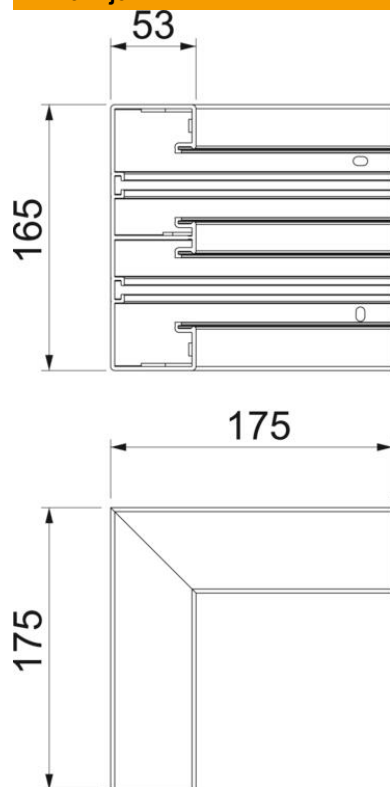

Tehnicni list

Notranje koleno, za zidni kanal Rapid 45-2, tip GK-53165

Št. artikla: 6113432

Notranje koleno 90° za spremembo smeri zidnih kanalov Rapid 45-2.

PVC Polivinilklorid

Matični podatki

Št. artikla	6113432
Tip	GK-IS53165LGR
Oznaka 1	Notranje koleno
Oznaka 2	togi element
Proizvajalec	OBO
Dimenzija	175x175x165
Barva	svetlo siva RAL 7035
Material	Polivinilklorid
Najmanjša enota VK	1
Količinska enota	kos
Teža	54,5 kg
Enota teže	kg/100 kos

Tehnicni list

Notranje koleno, za zidni kanal Rapid 45-2, tip GK-53165

Št. artikla: 6113432

Dimenzije

Dolžina	175 mm
Širina	165 mm
Višina	53 mm

Tehnični podatki

Število pokrovov	2
Izvedba	Spodnji del
Oblika	simetrično
Brez halogenov	ne
Pritrdilna sponka za kable	ne
Spojka za kanal	ne
Način montaže pokrovov	Notranja
Montažna perforacija na dnu	da
Širina pokrova	45 mm
Širina pokrova 2	45 mm
Širina pokrova 3	0 mm
Vrsta zaščite	IP40
Zaščitna folija	da
IK-koda stopnje zaščite	IK08
Maks. temperaturno območje uporabe	60 °C
Min. temperaturno območje uporabe	-15 °C
Maks. kotno območje	90 mm
Min. kotno območje	90 mm