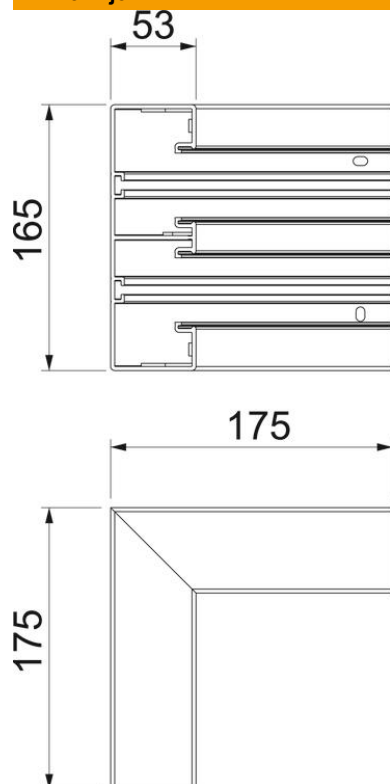

Tehnicni list

Notranje koleno, za zidni kanal Rapid 45-2, tip GK-53165

Št. artikla: 6113430

Notranje koleno 90° za spremembo smeri zidnih kanalov Rapid 45-2.

PVC Polivinilklorid

Matični podatki

Št. artikla	6113430
Tip	GK-IS53165RW
Oznaka 1	Notranje koleno
Oznaka 2	togi element
Proizvajalec	OBO
Dimenzija	175x175x165
Barva	bela; RAL 9010
Material	Polivinilklorid
Najmanjša enota VK	1
Količinska enota	kos
Teža	54,5 kg
Enota teže	kg/100 kos

Tehnicni list

Notranje koleno, za zidni kanal Rapid 45-2, tip GK-53165

Št. artikla: 6113430

Dimenzije

Dolžina	175 mm
Širina	165 mm
Višina	53 mm

Tehnični podatki

Število pokrovov	2
Izvedba	Spodnji del
Oblika	simetrično
Brez halogenov	ne
Pritrdilna sponka za kable	ne
Spojka za kanal	ne
Način montaže pokrovov	Notranja
Montažna perforacija na dnu	da
Širina pokrova	45 mm
Širina pokrova 2	45 mm
Širina pokrova 3	0 mm
Vrsta zaščite	IP40
Zaščitna folija	da
IK-koda stopnje zaščite	IK08
Maks. temperaturno območje uporabe	60 °C
Min. temperaturno območje uporabe	-15 °C
Maks. kotno območje	90 mm
Min. kotno območje	90 mm