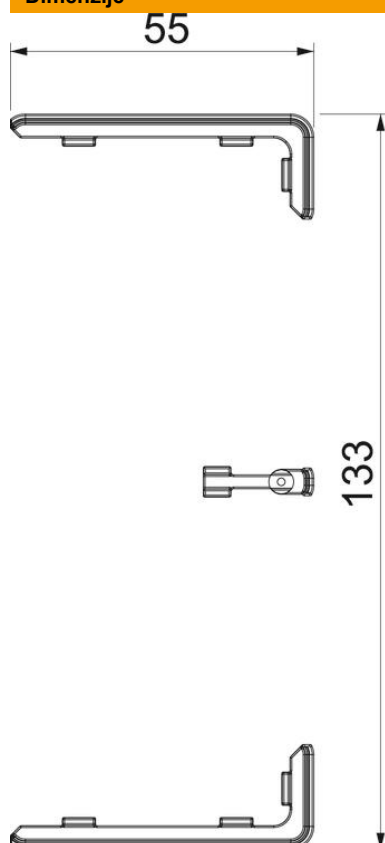

Tehnicni list

Spojka kanala in pokrov spojev

Št. artikla: 6113214

Ojačitveni element za spodnji del zidnih kanalov Rapid 45-2 za kaširanje stranskih robov in brezhibno spajanje segmentov kanalov. Ojačitveni elementi se nataknejo. Primerni so za kanale širine 130 mm.

Polikarbonat/akrilnitril-butadien-stirol

Matični podatki

Št. artikla	6113214
Tip	GK-KS45-2AL
Oznaka 1	Pokrov spojev
Oznaka 2	za Rapid 45-2 130
Proizvajalec	OBO
Dimenzija	133x55x15
Barva	aluminij
Material	Polikarbonat/akrilnitril-butadien-stirol
Najmanjša enota VK	1
Količinska enota	kos
Teža	0,45 kg
Enota teže	kg/100 kos

Tehnicni list

Spojka kanala in pokrov spojev

Št. artikla: 6113214

Dimenzije

Dolžina	15 mm
Širina	55 mm
Višina	17 mm

Tehnični podatki

Izvedba	Pokrov za prerezan kanal
Način pritrditve	Potiskati (pred montažo)
Oblika	simetrično
za širino kanala	130 mm
za višino kanala	53 mm
Brez halogenov	da
Širina pokrova	45 mm
Vrsta zaščite	IP40
IK-koda stopnje zaščite	IK08
Maks. temperaturno območje uporabe	60 °C
Min. temperaturno območje uporabe	-15 °C