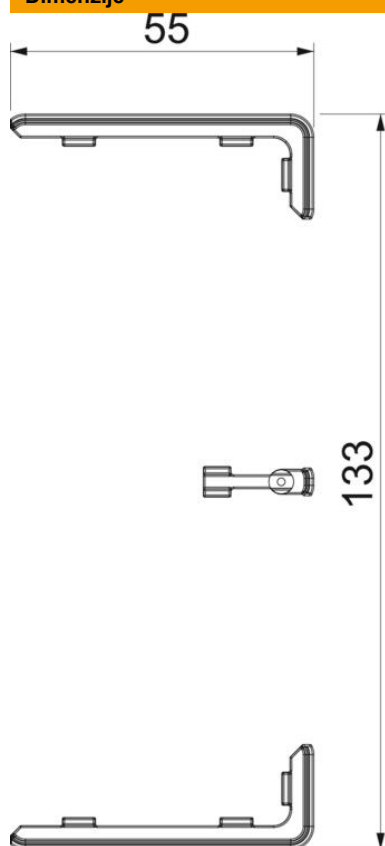

Tehnicni list

Spojka kanala in pokrov spojev

Št. artikla: 6113210

Ojačitveni element za spodnji del zidnih kanalov Rapid 45-2 za kaširanje stranskih robov in brezhibno spajanje segmentov kanalov. Ojačitveni elementi se nataknejo. Primerni so za kanale širine 130 mm.

Polikarbonat/akrilnitril-butadien-stirol

Matični podatki

Št. artikla	6113210
Tip	GK-KS45-2RW
Oznaka 1	Pokrov spojev
Oznaka 2	za Rapid 45-2 130
Proizvajalec	OBO
Dimenzija	133x55x15
Barva	bela; RAL 9010
Material	Polikarbonat/akrilnitril-butadien-stirol
Najmanjša enota VK	6
Količinska enota	kos
Teža	0,707 kg
Enota teže	kg/100 kos

Tehnicni list

Spojka kanala in pokrov spojev

Št. artikla: 6113210

Dimenzije

Dolžina	15 mm
Širina	55 mm
Višina	17 mm

Tehnični podatki

Izvedba	Pokrov za prerezan kanal
Način pritrditve	Potiskati (pred montažo)
Oblika	simetrično
za širino kanala	130 mm
za višino kanala	53 mm
Brez halogenov	da
Širina pokrova	45 mm
Vrsta zaščite	IP40
IK-koda stopnje zaščite	IK08
Maks. temperaturno območje uporabe	60 °C
Min. temperaturno območje uporabe	-15 °C