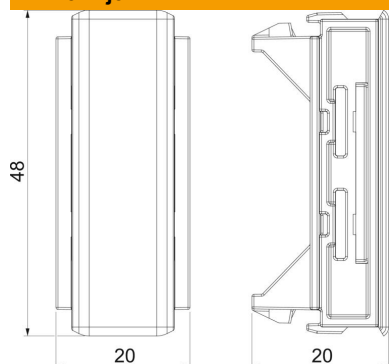

Ojačitveni element za pokrov zidnih kanalov Rapid 45-2 za kaširanje stranskih robov in brezhibno priključitev na vgrajene naprave Modul 45®.

Polikarbonat/akrilnitril-butadien-stirol

Matični podatki

Št. artikla	6113034
Tip	GK-OTSA45AL
Oznaka 1	Pokrov spojev
Oznaka 2	za pokrov Rapid 45-2
Proizvajalec	OBO
Dimenzija	48x20x20
Barva	aluminij
Material	Polikarbonat/akrilnitril-butadien-stirol
Najmanjša enota VK	1
Količinska enota	kos
Teža	0,55 kg
Enota teže	kg/100 kos

Tehnicni list

Pokrov spojev

Št. artikla: 6113034

Dimenzije

Dolžina	20 mm
Širina	48 mm
Višina	20 mm

Tehnični podatki

Izvedba	Pokrov zgornjega reza
Način pritrditve	za montažo
Oblika	simetrično
za višino kanala	53 mm
Brez halogenov	da
Širina pokrova	45 mm
Vrsta zaščite	IP40
IK-koda stopnje zaščite	IK08
Maks. temperaturno območje uporabe	60 °C
Min. temperaturno območje uporabe	-15 °C