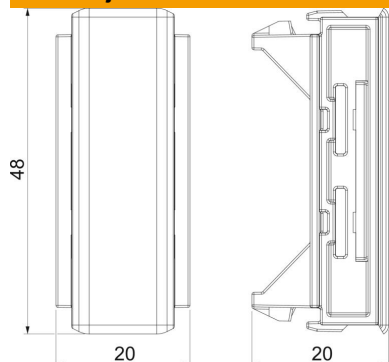

Ojačitveni element za pokrov zidnih kanalov Rapid 45-2 za kaširanje stranskih robov in brezhibno priključitev na vgrajene naprave Modul 45®.

Polikarbonat/akrilnitril-butadien-stirol

Matični podatki

Št. artikla	6113030
Tip	GK-OTSA45RW
Oznaka 1	Pokrov spojev
Oznaka 2	za pokrov Rapid 45-2
Proizvajalec	OBO
Dimenzija	48x20x20
Barva	bela; RAL 9010
Material	Polikarbonat/akrilnitril-butadien-stirol
Najmanjša enota VK	6
Količinska enota	kos
Teža	0,624 kg
Enota teže	kg/100 kos

Tehnicni list

Pokrov spojev

Št. artikla: 6113030

Dimenzije

Dolžina	20 mm
Širina	48 mm
Višina	20 mm

Tehnični podatki

Izvedba	Pokrov zgornjega reza
Način pritrditve	za montažo
Oblika	simetrično
za višino kanala	53 mm
Brez halogenov	da
Širina pokrova	45 mm
Vrsta zaščite	IP40
IK-koda stopnje zaščite	IK08
Maks. temperaturno območje uporabe	60 °C
Min. temperaturno območje uporabe	-15 °C