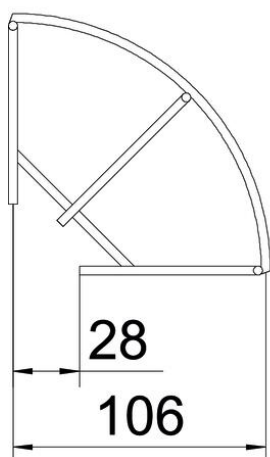

Tehnicni list

Kot mrežne police 90° FT

Št. artikla: 6002307

Kot 90°, horizontalno, za mrežne police višine 105 mm.

St Jeklo

FT vroče pocinkano

Matični podatki

Št. artikla	6002307
Tip	GRB 90 110 FT
Oznaka 1	Kot mrežne police 90°
Proizvajalec	OBO
Dimenzija	105x100
Material	Jeklo
Površina	vroče pocinkano
Standard površine	DIN EN ISO 1461
Najmanjša enota VK	1
Količinska enota	kos
Teža	10,3 kg
Enota teže	kg/100 kos

Tehnicni list

Kot mrežne police 90° FT

Št. artikla: 6002307

Dimenzije

Širina	100 mm
Širina	3,94 in
Višina	105 mm
Mera A	28 mm
Mera B	106 mm
Mera H	108 mm

Tehnični podatki

Odcep (kotnik)	90°
Izvedba spojke	brez spojke
Konstruktivna izvedba	Lok, vodoravni
Ohranitev delovanja naprav	ne
Nerjavno jeklo, luženo	ne