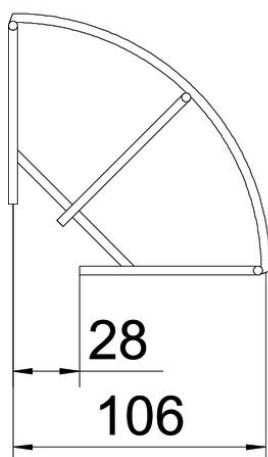

Tehnicni list

Kot za mrežne police 90° G

Št. artikla: 6002370

Kot 90°, horizontalno, za mrežne police višine 105 mm.

- St** Jeklo
- G** galvansko cinkano

Matični podatki

Št. artikla	6002370
Tip	GRB 90 110 G
Oznaka 1	Kot mrežne police 90°
Proizvajalec	OBO
Dimenzija	105x100
Material	Jeklo
Površina	galvansko cinkano
Standard površine	EN ISO 19598 / EN ISO 4042
Najmanjša enota VK	1
Količinska enota	kos
Teža	9,78 kg
Enota teže	kg/100 kos

Tehnicni list

Kot za mrežne police 90° G

Št. artikla: 6002370

Dimenzije

Širina	100 mm
Širina	3,94 in
Višina	105 mm
Mera A	28 mm
Mera B	106 mm
Mera H	108 mm

Tehnični podatki

Odcep (kotnik)	90°
Izvedba spojke	brez spojke
Konstruktivna izvedba	Lok, vodoravni
Ohranitev delovanja naprav	ne
Nerjavno jeklo, luženo	ne