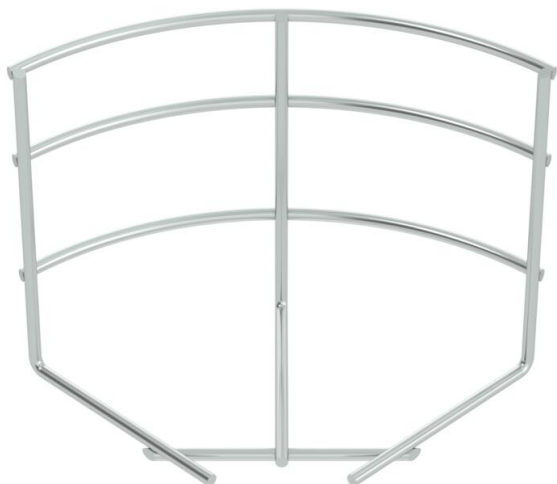

Tehnicni list

Kot za mrežne police 90° G

Št. artikla: 6002370

Kot 90°, horizontalno, za mrežne police višine 105 mm.

- St** Jeklo
- G** galvansko cinkano

Matični podatki

Št. artikla	6002370
Tip	GRB 90 110 G
Oznaka 1	Kot mrežne police 90°
Proizvajalec	OBO
Dimenzija	105x100
Material	Jeklo
Površina	galvansko cinkano
Standard površine	EN ISO 19598 / EN ISO 4042
Najmanjša enota VK	1
Količinska enota	kos
Teža	9,78 kg
Enota teže	kg/100 kos

Tehnicni list

Kot za mrežne police 90° G

Št. artikla: 6002370

Dimenzije

Širina	100 mm
Širina	3,94 in
Višina	105 mm
Mera A	28 mm
Mera B	106 mm
Mera H	108 mm

Tehnični podatki

Odcep (kotnik)	90°
Izvedba spojke	brez spojke
Konstruktivna izvedba	Lok, vodoravni
Ohranitev delovanja naprav	ne
Nerjavno jeklo, luženo	ne