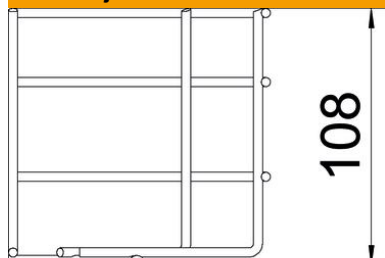

Tehnicni list

Kot za mrežne police 90° G

Št. artikla: 6002370

Kot 90°, horizontalno, za mrežne police višine 105 mm.

- St** Jeklo
- G** galvansko cinkano

Matični podatki

Št. artikla	6002370
Tip	GRB 90 110 G
Oznaka 1	Kot mrežne police 90°
Proizvajalec	OBO
Dimenzija	105x100
Material	Jeklo
Površina	galvansko cinkano
Standard površine	EN ISO 19598 / EN ISO 4042
Najmanjša enota VK	1
Količinska enota	kos
Teža	9,78 kg
Enota teže	kg/100 kos

Tehnicni list

Kot za mrežne police 90° G

Št. artikla: 6002370

Dimenzije

Širina	100 mm
Širina	3,94 in
Višina	105 mm
Mera A	28 mm
Mera B	106 mm
Mera H	108 mm

Tehnični podatki

Odcep (kotnik)	90°
Izvedba spojke	brez spojke
Konstruktivna izvedba	Lok, vodoravni
Ohranitev delovanja naprav	ne
Nerjavno jeklo, luženo	ne