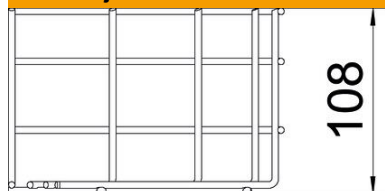

## Kot za mrežne police 90° G

Št. artikla: 6002372

Kot 90°, horizontalno, za mrežne police višine 105 mm.

**St** Jeklo

**G** galvansko cinkano

### Matični podatki

Št. artikla	6002372
Tip	GRB 90 115 G
Oznaka 1	Kot mrežne police 90°
Proizvajalec	OBO
Dimenzija	105x150
Material	Jeklo
Površina	galvansko cinkano
Standard površine	EN ISO 19598 / EN ISO 4042
Najmanjša enota VK	1
Količinska enota	kos
Teža	18,8 kg
Enota teže	kg/100 kos

## Dimenzije

Širina	150 mm
Širina	5,91 in
Višina	105 mm
Mera A	28 mm
Mera B	156 mm
Mera H	108 mm