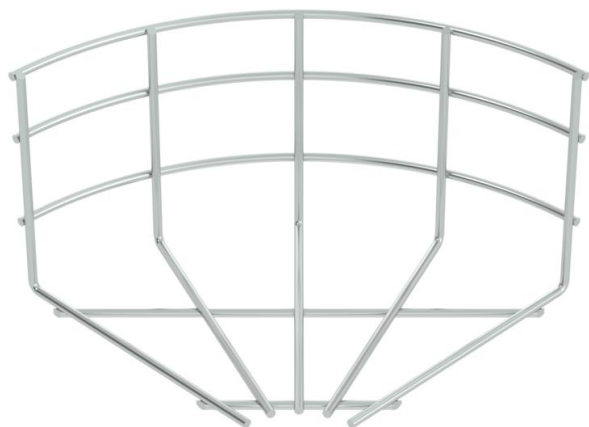

## Kot za mrežne police 90° G

Št. artikla: 6002372

Kot 90°, horizontalno, za mrežne police višine 105 mm.

**St** Jeklo

**G** galvansko cinkano

### Matični podatki

Št. artikla	6002372
Tip	GRB 90 115 G
Oznaka 1	Kot mrežne police 90°
Proizvajalec	OBO
Dimenzija	105x150
Material	Jeklo
Površina	galvansko cinkano
Standard površine	EN ISO 19598 / EN ISO 4042
Najmanjša enota VK	1
Količinska enota	kos
Teža	18,8 kg
Enota teže	kg/100 kos

## Dimenzije

Širina	150 mm
Širina	5,91 in
Višina	105 mm
Mera A	28 mm
Mera B	156 mm
Mera H	108 mm

## Tehnični podatki

Odcep (kotnik)	90°
Izvedba spojke	brez spojke
Konstruktivna izvedba	Lok, vodoravni
Ohranitev delovanja naprav	ne
Nerjavno jeklo, luženo	ne