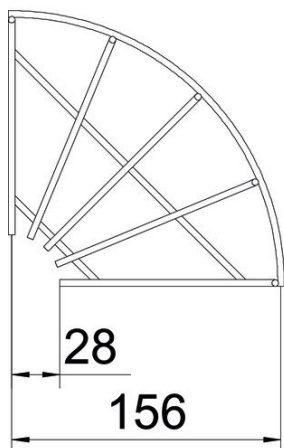

## Kot za mrežne police 90° G

Št. artikla: 6002372

Kot 90°, horizontalno, za mrežne police višine 105 mm.

**St** Jeklo

**G** galvansko cinkano

### Matični podatki

Št. artikla	6002372
Tip	GRB 90 115 G
Oznaka 1	Kot mrežne police 90°
Proizvajalec	OBO
Dimenzija	105x150
Material	Jeklo
Površina	galvansko cinkano
Standard površine	EN ISO 19598 / EN ISO 4042
Najmanjša enota VK	1
Količinska enota	kos
Teža	18,8 kg
Enota teže	kg/100 kos

# Tehnicni list

Kot za mrežne police 90° G

Št. artikla: 6002372

## Dimenzije

Širina	150 mm
Širina	5,91 in
Višina	105 mm
Mera A	28 mm
Mera B	156 mm
Mera H	108 mm