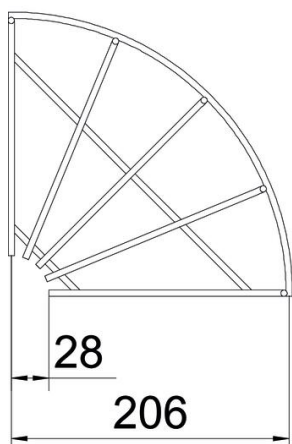

Tehnicni list

Kot mrežne police 90° FT

Št. artikla: 6002315

Kot 90°, horizontalno, za mrežne police višine 105 mm.

St Jeklo

FT vroče pocinkano

Matični podatki

Št. artikla	6002315
Tip	GRB 90 120 FT
Oznaka 1	Kot mrežne police 90°
Proizvajalec	OBO
Dimenzija	105x200
Material	Jeklo
Površina	vroče pocinkano
Standard površine	DIN EN ISO 1461
Najmanjša enota VK	1
Količinska enota	kos
Teža	37,9 kg
Enota teže	kg/100 kos

Tehnicni list

Kot mrežne police 90° FT

Št. artikla: 6002315

Dimenzije

Širina	200 mm
Širina	7,87 in
Višina	105 mm
Mera A	28 mm
Mera B	206 mm
Mera H	108 mm

Tehnični podatki

Odcep (kotnik)	90°
Izvedba spojke	brez spojke
Konstruktivna izvedba	Lok, vodoravni
Ohranitev delovanja naprav	ne
Nerjavno jeklo, luženo	ne