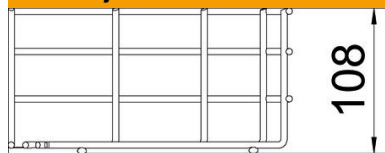

Tehnicni list

Kot mrežne police 90° FT

Št. artikla: 6002315

Kot 90°, horizontalno, za mrežne police višine 105 mm.

St Jeklo

FT vroče pocinkano

Matični podatki

Št. artikla	6002315
Tip	GRB 90 120 FT
Oznaka 1	Kot mrežne police 90°
Proizvajalec	OBO
Dimenzija	105x200
Material	Jeklo
Površina	vroče pocinkano
Standard površine	DIN EN ISO 1461
Najmanjša enota VK	1
Količinska enota	kos
Teža	37,9 kg
Enota teže	kg/100 kos

Tehnicni list

Kot mrežne police 90° FT

Št. artikla: 6002315

Dimenzije

Širina	200 mm
Širina	7,87 in
Višina	105 mm
Mera A	28 mm
Mera B	206 mm
Mera H	108 mm

Tehnični podatki

Odcep (kotnik)	90°
Izvedba spojke	brez spojke
Konstruktivna izvedba	Lok, vodoravni
Ohranitev delovanja naprav	ne
Nerjavno jeklo, luženo	ne