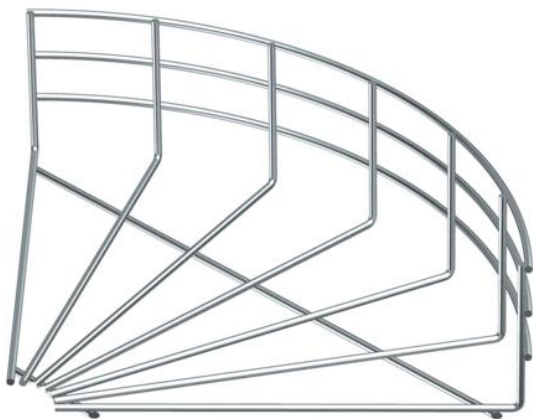

Tehnicni list

Kot mrežne police 90° FT

Št. artikla: 6002315

Kot 90°, horizontalno, za mrežne police višine 105 mm.

St Jeklo

FT vroče pocinkano

Matični podatki

Št. artikla	6002315
Tip	GRB 90 120 FT
Oznaka 1	Kot mrežne police 90°
Proizvajalec	OBO
Dimenzija	105x200
Material	Jeklo
Površina	vroče pocinkano
Standard površine	DIN EN ISO 1461
Najmanjša enota VK	1
Količinska enota	kos
Teža	37,9 kg
Enota teže	kg/100 kos

Tehnicni list

Kot mrežne police 90° FT

Št. artikla: 6002315

Dimenzije

Širina	200 mm
Širina	7,87 in
Višina	105 mm
Mera A	28 mm
Mera B	206 mm
Mera H	108 mm

Tehnični podatki

Odcep (kotnik)	90°
Izvedba spojke	brez spojke
Konstruktivna izvedba	Lok, vodoravni
Ohranitev delovanja naprav	ne
Nerjavno jeklo, luženo	ne