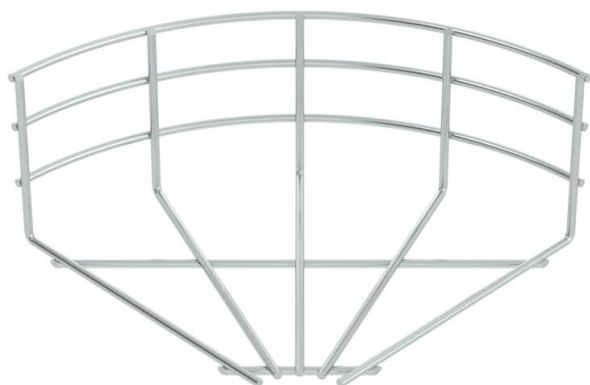

## Kot za mrežne police 90° G

Št. artikla: 6002374

Kot 90°, horizontalno, za mrežne police višine 105 mm.

- St** Jeklo
- G** galvansko cinkano

### Matični podatki

|                                   |                            |
|-----------------------------------|----------------------------|
| Št. artikla                       | 6002374                    |
| Oznaka 1                          | Kot mrežne police 90°      |
| Proizvajalec                      | OBO                        |
| Dimenzija                         | 105x200                    |
| Barva                             | cink                       |
| Material                          | Jeklo                      |
| Površina                          | galvansko cinkano          |
| Standard površine                 | EN ISO 19598 / EN ISO 4042 |
| Najmanjša enota VK                | 1                          |
| Količinska enota                  | kos                        |
| Teža                              | 36,3 kg                    |
| Enota teže                        | kg/100 kos                 |
| Odtis CO (GWP) od zibelke do vrat | 0,855 kg COe / 1 Kos       |

# Tehnicni list

Kot za mrežne police 90° G

Št. artikla: 6002374

## Dimenzije

|        |         |
|--------|---------|
| Širina | 200 mm  |
| Širina | 7,87 in |
| Višina | 105 mm  |
| Mera A | 28 mm   |
| Mera B | 206 mm  |
| Mera H | 108 mm  |