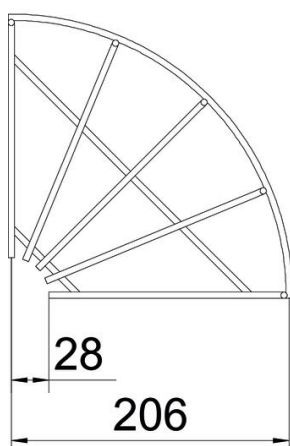

## Kot za mrežne police 90° G

Št. artikla: 6002374

Kot 90°, horizontalno, za mrežne police višine 105 mm.

- St** Jeklo
- G** galvansko cinkano

### Matični podatki

|                                   |                            |
|-----------------------------------|----------------------------|
| Št. artikla                       | 6002374                    |
| Oznaka 1                          | Kot mrežne police 90°      |
| Proizvajalec                      | OBO                        |
| Dimenzija                         | 105x200                    |
| Barva                             | cink                       |
| Material                          | Jeklo                      |
| Površina                          | galvansko cinkano          |
| Standard površine                 | EN ISO 19598 / EN ISO 4042 |
| Najmanjša enota VK                | 1                          |
| Količinska enota                  | kos                        |
| Teža                              | 36,3 kg                    |
| Enota teže                        | kg/100 kos                 |
| Odtis CO (GWP) od zibelke do vrat | 0,855 kg COe / 1 Kos       |

# Tehnicni list

Kot za mrežne police 90° G

Št. artikla: 6002374

## Dimenzije

|        |         |
|--------|---------|
| Širina | 200 mm  |
| Širina | 7,87 in |
| Višina | 105 mm  |
| Mera A | 28 mm   |
| Mera B | 206 mm  |
| Mera H | 108 mm  |