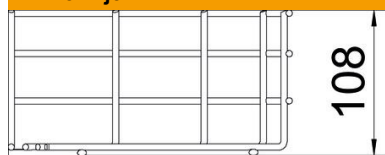

### Matični podatki

|                                   |                            |
|-----------------------------------|----------------------------|
| Št. artikla                       | 6002374                    |
| Oznaka 1                          | Kot mrežne police 90°      |
| Proizvajalec                      | OBO                        |
| Dimenzija                         | 105x200                    |
| Barva                             | cink                       |
| Material                          | Jeklo                      |
| Površina                          | galvansko cinkano          |
| Standard površine                 | EN ISO 19598 / EN ISO 4042 |
| Najmanjša enota VK                | 1                          |
| Količinska enota                  | kos                        |
| Teža                              | 36,3 kg                    |
| Enota teže                        | kg/100 kos                 |
| Odtis CO (GWP) od zibelke do vrat | 0,855 kg COe / 1 Kos       |

## Dimenzije

|        |         |
|--------|---------|
| Širina | 200 mm  |
| Širina | 7,87 in |
| Višina | 105 mm  |
| Mera A | 28 mm   |
| Mera B | 206 mm  |
| Mera H | 108 mm  |