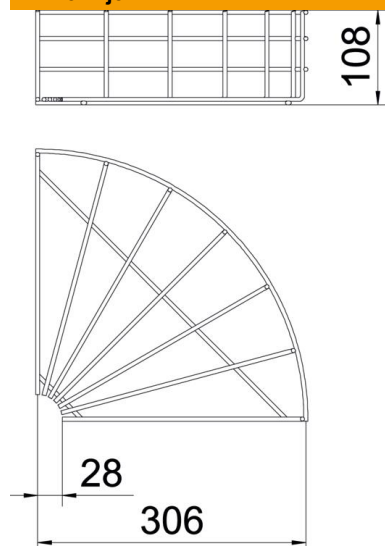

Tehnicni list

Kot mrežne police 90° FT

Št. artikla: 6002323

Kot 90°, horizontalno, za mrežne police višine 105 mm.

St Jeklo

FT vroče pocinkano

Matični podatki

Št. artikla	6002323
Tip	GRB 90 130 FT
Oznaka 1	Kot mrežne police 90°
Proizvajalec	OBO
Dimenzija	105x300
Material	Jeklo
Površina	vroče pocinkano
Standard površine	DIN EN ISO 1461
Najmanjša enota VK	1
Količinska enota	kos
Teža	64,1 kg
Enota teže	kg/100 kos

Tehnicni list

Kot mrežne police 90° FT

Št. artikla: 6002323

Dimenzije

Širina	300 mm
Širina	11,81 in
Višina	105 mm
Mera A	28 mm
Mera B	306 mm
Mera H	108 mm

Tehnični podatki

Odcep (kotnik)	90°
Izvedba spojke	brez spojke
Konstruktivna izvedba	Lok, vodoravni
Ohranitev delovanja naprav	ne
Nerjavno jeklo, luženo	ne