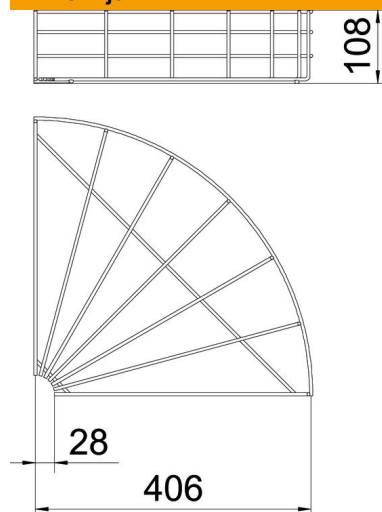

Tehnicni list

Kot mrežne police 90° FT

Št. artikla: 6002331

Kot 90°, horizontalno, za mrežne police višine 105 mm.

St Jeklo

FT vroče pocinkano

Matični podatki

Št. artikla	6002331
Tip	GRB 90 140 FT
Oznaka 1	Kot mrežne police 90°
Proizvajalec	OBO
Dimenzija	105x400
Material	Jeklo
Površina	vroče pocinkano
Standard površine	DIN EN ISO 1461
Najmanjša enota VK	1
Količinska enota	kos
Teža	82,6 kg
Enota teže	kg/100 kos

Tehnicni list

Kot mrežne police 90° FT

Št. artikla: 6002331

Dimenzije

Širina	400 mm
Širina	15,75 in
Višina	105 mm
Mera A	28 mm
Mera B	406 mm
Mera H	108 mm

Tehnični podatki

Odcep (kotnik)	90°
Izvedba spojke	brez spojke
Konstruktivna izvedba	Lok, vodoravni
Ohranitev delovanja naprav	ne
Nerjavno jeklo, luženo	ne