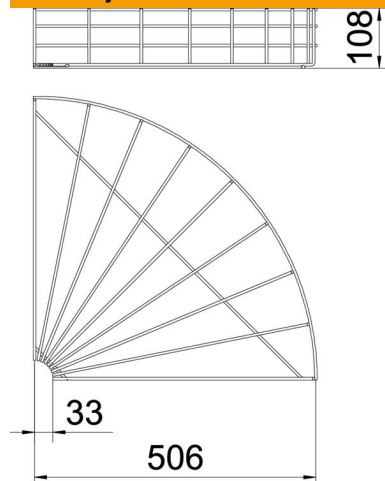

# Tehnicni list

Kot mrežne police 90° FT

Št. artikla: 6002358

Kot 90°, horizontalno, za mrežne police višine 105 mm.

**St** Jeklo

**FT** vroče pocinkano

## Matični podatki

Št. artikla	6002358
Tip	GRB 90 150 FT
Oznaka 1	Kot mrežne police 90°
Proizvajalec	OBO
Dimenzija	105x500
Material	Jeklo
Površina	vroče pocinkano
Standard površine	DIN EN ISO 1461
Najmanjša enota VK	1
Količinska enota	kos
Teža	116,8 kg
Enota teže	kg/100 kos

# Tehnicni list

Kot mrežne police 90° FT

Št. artikla: 6002358

## Dimenzije

Širina	500 mm
Širina	19,69 in
Višina	105 mm
Mera A	33 mm
Mera B	506 mm
Mera H	108 mm