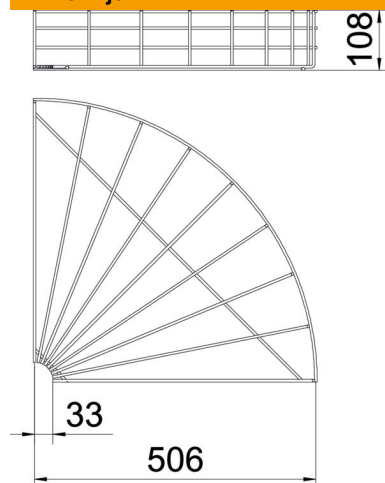

Tehnicni list

Kot za mrežne police 90° G

Št. artikla: 6002382

Kot 90°, horizontalno, za mrežne police višine 105 mm.

St Jeklo

G galvansko cinkano

Matični podatki

Št. artikla	6002382
Tip	GRB 90 150 G
Oznaka 1	Kot mrežne police 90°
Proizvajalec	OBO
Dimenzija	105x500
Material	Jeklo
Površina	galvansko cinkano
Standard površine	EN ISO 19598 / EN ISO 4042
Najmanjša enota VK	1
Količinska enota	kos
Teža	112 kg
Enota teže	kg/100 kos

Tehnicni list

Kot za mrežne police 90° G

Št. artikla: 6002382

Dimenzije

Širina	500 mm
Širina	19,6 in
Višina	105 mm
Mera A	33 mm
Mera B	506 mm
Mera H	108 mm

Tehnični podatki

Odcep (kotnik)	90°
Izvedba spojke	brez spojke
Konstruktivna izvedba	Lok, vodoravni
Ohranitev delovanja naprav	ne
Nerjavno jeklo, luženo	ne