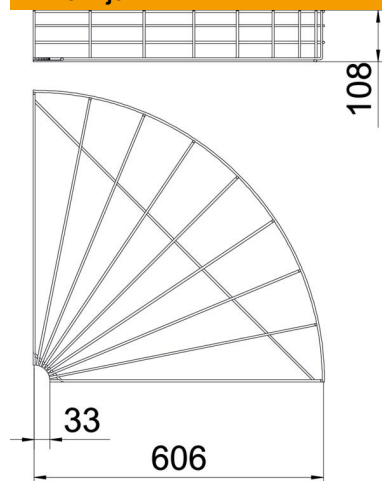

Tehnicni list

Kot mrežne police 90° FT

Št. artikla: 6002366

Kot 90°, horizontalno, za mrežne police višine 105 mm.

St Jeklo

FT vroče pocinkano

Matični podatki

Št. artikla	6002366
Tip	GRB 90 160 FT
Oznaka 1	Kot mrežne police 90°
Proizvajalec	OBO
Dimenzija	105x600
Material	Jeklo
Površina	vroče pocinkano
Standard površine	DIN EN ISO 1461
Najmanjša enota VK	1
Količinska enota	kos
Teža	138,4 kg
Enota teže	kg/100 kos

Tehnicni list

Kot mrežne police 90° FT

Št. artikla: 6002366

Dimenzije

Širina	600 mm
Širina	23,62 in
Višina	105 mm
Mera A	33 mm
Mera B	606 mm
Mera H	108 mm

Tehnični podatki

Odcep (kotnik)	90°
Izvedba spojke	brez spojke
Konstruktivna izvedba	Lok, vodoravni
Ohranitev delovanja naprav	ne
Nerjavno jeklo, luženo	ne