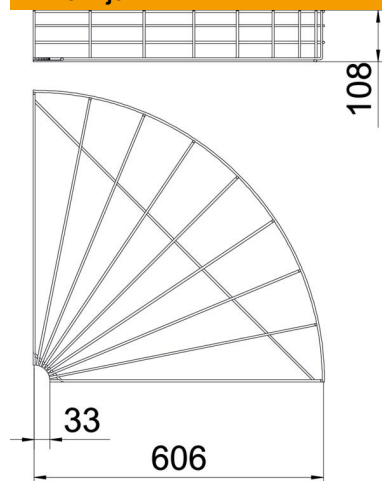

Tehnicni list

Kot za mrežne police 90° G

Št. artikla: 6002384

Kot 90°, horizontalno, za mrežne police višine 105 mm.

St Jeklo

G galvansko cinkano

Matični podatki

Št. artikla	6002384
Tip	GRB 90 160 G
Oznaka 1	Kot mrežne police 90°
Proizvajalec	OBO
Dimenzija	105x600
Material	Jeklo
Površina	galvansko cinkano
Standard površine	EN ISO 19598 / EN ISO 4042
Najmanjša enota VK	1
Količinska enota	kos
Teža	132,7 kg
Enota teže	kg/100 kos

Tehnicni list

Kot za mrežne police 90° G

Št. artikla: 6002384

Dimenzije

Širina	600 mm
Širina	23,62 in
Višina	105 mm
Mera A	33 mm
Mera B	606 mm
Mera H	108 mm

Tehnični podatki

Odcep (kotnik)	90°
Izvedba spojke	brez spojke
Konstruktivna izvedba	Lok, vodoravni
Ohranitev delovanja naprav	ne
Nerjavno jeklo, luženo	ne