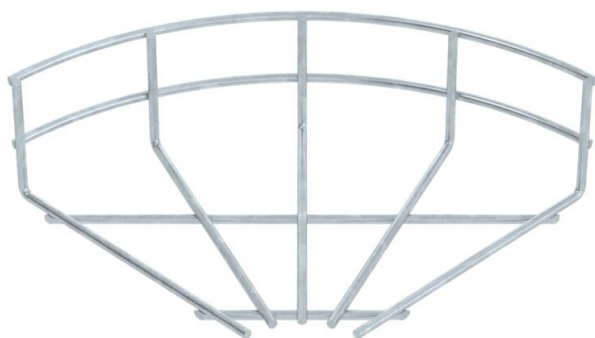

Tehnicni list

Kot mrežne police 90° FT

Št. artikla: 6002222

Kot 90°, horizontalno, za mrežne police višine 55 mm.

St Jeklo

FT vroče pocinkano

Matični podatki

Št. artikla	6002222
Tip	GRB 90 515 FT
Oznaka 1	Kot mrežne police 90°
Proizvajalec	OBO
Dimenzija	55x150
Material	Jeklo
Površina	vroče pocinkano
Standard površine	DIN EN ISO 1461
Najmanjša enota VK	1
Količinska enota	kos
Teža	15,1 kg
Enota teže	kg/100 kos

Tehnicni list

Kot mrežne police 90° FT

Št. artikla: 6002222

Dimenzije

Širina	150 mm
Širina	5,91 in
Višina	55 mm

Tehnični podatki

Odcep (kotnik)	90°
Izvedba spojke	brez spojke
Konstruktivna izvedba	Lok, vodoravni
Ohranitev delovanja naprav	ne
Nerjavno jeklo, luženo	ne