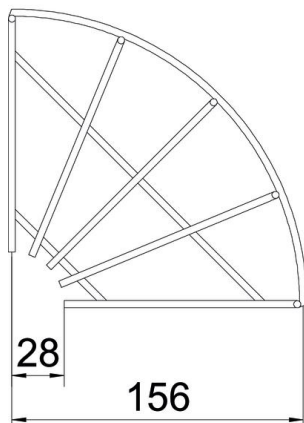

Tehnicni list

Kot mrežne police 90° FT

Št. artikla: 6002222

Kot 90°, horizontalno, za mrežne police višine 55 mm.

St Jeklo

FT vroče pocinkano

Matični podatki

Št. artikla	6002222
Tip	GRB 90 515 FT
Oznaka 1	Kot mrežne police 90°
Proizvajalec	OBO
Dimenzija	55x150
Material	Jeklo
Površina	vroče pocinkano
Standard površine	DIN EN ISO 1461
Najmanjša enota VK	1
Količinska enota	kos
Teža	15,1 kg
Enota teže	kg/100 kos

Tehnicni list

Kot mrežne police 90° FT

Št. artikla: 6002222

Dimenzije

Širina	150 mm
Širina	5,91 in
Višina	55 mm

Tehnični podatki

Odcep (kotnik)	90°
Izvedba spojke	brez spojke
Konstruktivna izvedba	Lok, vodoravni
Ohranitev delovanja naprav	ne
Nerjavno jeklo, luženo	ne