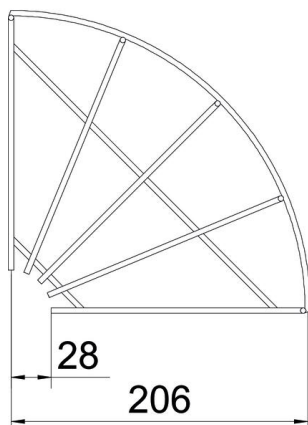

Tehnicni list

Kot mrežne police 90° FT

Št. artikla: 6002226

Kot 90°, horizontalno, za mrežne police višine 55 mm.

St Jeklo

FT vroče pocinkano

Matični podatki

Št. artikla	6002226
Tip	GRB 90 520 FT
Oznaka 1	Kot mrežne police 90°
Proizvajalec	OBO
Dimenzija	55x200
Material	Jeklo
Površina	vroče pocinkano
Standard površine	DIN EN ISO 1461
Najmanjša enota VK	1
Količinska enota	kos
Teža	19,8 kg
Enota teže	kg/100 kos

Tehnicni list

Kot mrežne police 90° FT

Št. artikla: 6002226

Dimenzije

Širina	200 mm
Širina	7,87 in
Višina	55 mm

Tehnični podatki

Odcep (kotnik)	90°
Izvedba spojke	brez spojke
Konstruktivna izvedba	Lok, vodoravni
Ohranitev delovanja naprav	ne
Nerjavno jeklo, luženo	ne