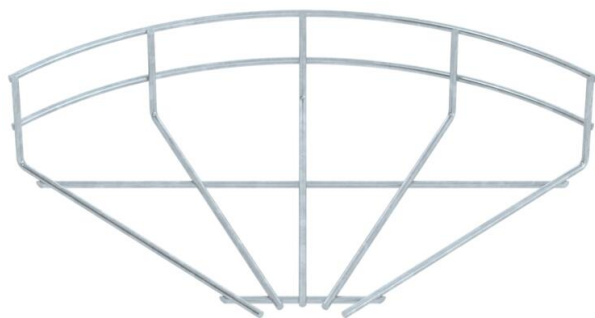

Tehnicni list

Kot mrežne police 90° FT

Št. artikla: 6002226

Kot 90°, horizontalno, za mrežne police višine 55 mm.

St Jeklo

FT vroče pocinkano

Matični podatki

Št. artikla	6002226
Tip	GRB 90 520 FT
Oznaka 1	Kot mrežne police 90°
Proizvajalec	OBO
Dimenzija	55x200
Material	Jeklo
Površina	vroče pocinkano
Standard površine	DIN EN ISO 1461
Najmanjša enota VK	1
Količinska enota	kos
Teža	19,8 kg
Enota teže	kg/100 kos

Tehnicni list

Kot mrežne police 90° FT

Št. artikla: 6002226

Dimenzije

Širina	200 mm
Širina	7,87 in
Višina	55 mm

Tehnični podatki

Odcep (kotnik)	90°
Izvedba spojke	brez spojke
Konstruktivna izvedba	Lok, vodoravni
Ohranitev delovanja naprav	ne
Nerjavno jeklo, luženo	ne