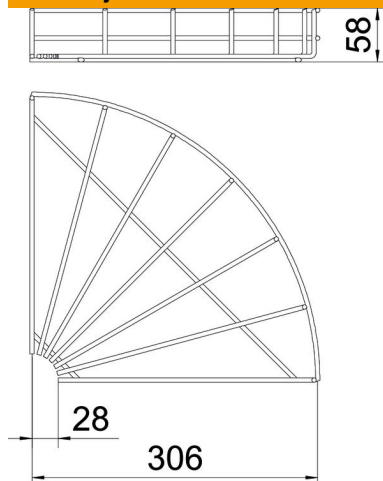

Tehnicni list

Kot mrežne police 90° FT

Št. artikla: 6002234

Kot 90°, horizontalno, za mrežne police višine 55 mm.

St Jeklo

FT vroče pocinkano

Matični podatki

Št. artikla	6002234
Tip	GRB 90 530 FT
Oznaka 1	Kot mrežne police 90°
Proizvajalec	OBO
Dimenzija	55x300
Material	Jeklo
Površina	vroče pocinkano
Standard površine	DIN EN ISO 1461
Najmanjša enota VK	1
Količinska enota	kos
Teža	52,6 kg
Enota teže	kg/100 kos

Tehnicni list

Kot mrežne police 90° FT

Št. artikla: 6002234

Dimenzije

Širina	300 mm
Širina	11,81 in
Višina	55 mm

Tehnični podatki

Odcep (kotnik)	90°
Izvedba spojke	brez spojke
Konstruktivna izvedba	Lok, vodoravni
Ohranitev delovanja naprav	ne
Nerjavno jeklo, luženo	ne