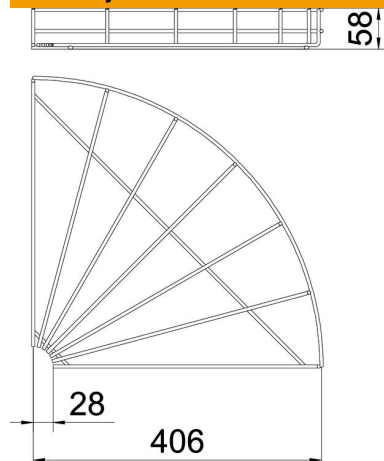

Tehnicni list

Kot mrežne police 90° FT

Št. artikla: 6002242

Kot 90°, horizontalno, za mrežne police višine 55 mm.

St Jeklo

FT vroče pocinkano

Matični podatki

Št. artikla	6002242
Tip	GRB 90 540 FT
Oznaka 1	Kot mrežne police 90°
Proizvajalec	OBO
Dimenzija	55x400
Material	Jeklo
Površina	vroče pocinkano
Standard površine	DIN EN ISO 1461
Najmanjša enota VK	1
Količinska enota	kos
Teža	68,9 kg
Enota teže	kg/100 kos

Tehnicni list

Kot mrežne police 90° FT

Št. artikla: 6002242

Dimenzije

Širina	400 mm
Širina	15,75 in
Višina	55 mm

Tehnični podatki

Odcep (kotnik)	90°
Izvedba spojke	brez spojke
Konstruktivna izvedba	Lok, vodoravni
Ohranitev delovanja naprav	ne
Nerjavno jeklo, luženo	ne