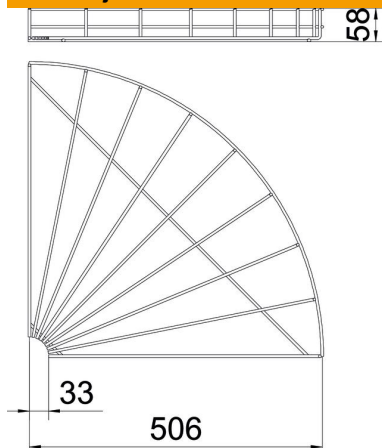

# Tehnicni list

Kot mrežne police 90° FT

Št. artikla: 6002250

Kot 90°, horizontalno, za mrežne police višine 55 mm.

**St** Jeklo

**FT** vroče pocinkano

## Matični podatki

Št. artikla	6002250
Tip	GRB 90 550 FT
Oznaka 1	Kot mrežne police 90°
Proizvajalec	OBO
Dimenzija	55x500
Material	Jeklo
Površina	vroče pocinkano
Standard površine	DIN EN ISO 1461
Najmanjša enota VK	1
Količinska enota	kos
Teža	99,6 kg
Enota teže	kg/100 kos

## Dimenzije

Širina	500 mm
Širina	19,69 in
Višina	55 mm