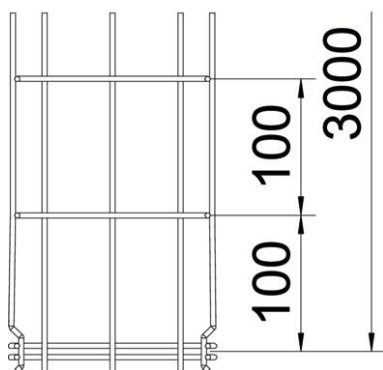

Tehnicni list

Mrežna polica GR-Magic® 105 G

Št. artikla: 6002404

Mrežna polica višine 105 mm.
Za spajanje mrežnih polic niso potrebne dodatne komponente, police se preprosto vtaknejo ena v drugo. Širina zanke znaša 50 x 100 mm.
Zaščita pred elektromagnetnim sevanjem brez pokrova 15 dB, s pokrovom 25 dB.

St Jeklo

G galvansko cinkano

Matični podatki

Št. artikla	6002404
Tip	GRM 105 150 G
Oznaka 1	Mrežna polica GRM
Proizvajalec	OBO
Dimenzija	105x150x3000
Material	Jeklo
Površina	galvansko cinkano
Standard površine	EN ISO 19598 / EN ISO 4042
Najmanjša enota VK	3
Količinska enota	Meter
Teža	111,667 kg
Enota teže	kg/100 m

Tehnicni list

Mrežna polica GR-Magic® 105 G

Št. artikla: 6002404

Dimenzije

Dolžina	3.000 mm
Širina	150 mm
Širina	5,91 in
Višina	105 mm
Višina	4,13 in
Mera B	150 mm
Mera H	108 mm

Tehnični podatki

Izvedba spojke	integrirana spojka
Način pritrditve montažnega sistema	Tla Strop Stena
Ohranitev delovanja naprav	ne
Integrirana ločilna pregrada	brez
Korisni presjek	130 cm ²
Korisni presjek	13000 mm ²
Oblika profila	U-oblika
Nerjavno jeklo, luženo	ne
Brezvijačne spojke	da
Izvedba za daljše razpone	ne
Vrsta preizkusa obremenitve po IEC 61537	Tip II
Vrsta spojke sistema kablskih nosilcev	Zaskočna pritrditev

Tehnicni list

Mrežna polica GR-Magic® 105 G

Št. artikla: 6002404

Opterećenja

min. uporabne podporne razdalje	1 m
maks. uporabne podporne razdalje	3 m
Razmik nosilcev 1,0 m	0,8 kN/m
Razmik nosilcev 1,5 m	0,55 kN/m
Razmik nosilcev 2,0 m	0,37 kN/m
Razmik nosilcev 2,5 m	0,27 kN/m
Razmik nosilcev 3,0 m	0,25 kN/m