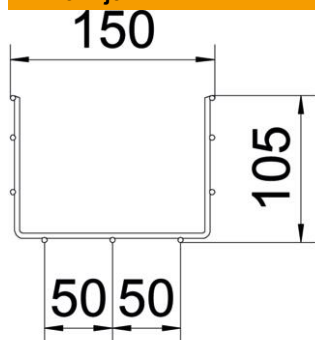

Tehnicni list

Mrežna polica GR-Magic® 105 G

Št. artikla: 6002404

Mrežna polica višine 105 mm.
Za spajanje mrežnih polic niso potrebne dodatne komponente, police se preprosto vtaknejo ena v drugo. Širina zanke znaša 50 x 100 mm.
Zaščita pred elektromagnetnim sevanjem brez pokrova 15 dB, s pokrovom 25 dB.

St Jeklo

G galvansko cinkano

Matični podatki

Št. artikla	6002404
Tip	GRM 105 150 G
Oznaka 1	Mrežna polica GRM
Proizvajalec	OBO
Dimenzija	105x150x3000
Material	Jeklo
Površina	galvansko cinkano
Standard površine	EN ISO 19598 / EN ISO 4042
Najmanjša enota VK	3
Količinska enota	Meter
Teža	111,667 kg
Enota teže	kg/100 m

Tehnicni list

Mrežna polica GR-Magic® 105 G

Št. artikla: 6002404

Dimenzije

Dolžina	3.000 mm
Širina	150 mm
Širina	5,91 in
Višina	105 mm
Višina	4,13 in
Mera B	150 mm
Mera H	108 mm

Tehnični podatki

Izvedba spojke	integrirana spojka
Način pritrditve montažnega sistema	Tla Strop Stena
Ohranitev delovanja naprav	ne
Integrirana ločilna pregrada	brez
Korisni presjek	130 cm ²
Korisni presjek	13000 mm ²
Oblika profila	U-oblika
Nerjavno jeklo, luženo	ne
Brezvijačne spojke	da
Izvedba za daljše razpone	ne
Vrsta preizkusa obremenitve po IEC 61537	Tip II
Vrsta spojke sistema kablskih nosilcev	Zaskočna pritrditev

Tehnicni list

Mrežna polica GR-Magic® 105 G

Št. artikla: 6002404

Opterećenja

min. uporabne podporne razdalje	1 m
maks. uporabne podporne razdalje	3 m
Razmik nosilcev 1,0 m	0,8 kN/m
Razmik nosilcev 1,5 m	0,55 kN/m
Razmik nosilcev 2,0 m	0,37 kN/m
Razmik nosilcev 2,5 m	0,27 kN/m
Razmik nosilcev 3,0 m	0,25 kN/m