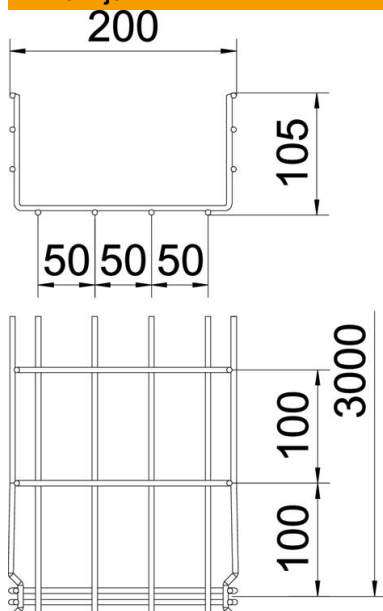

Tehnicni list

Mrežna polica GR-Magic® 105 G

Št. artikla: 6002406

Mrežna polica višine 105 mm.

Za spajanje mrežnih polic niso potrebne dodatne komponente, police se preprosto vtaknejo ena v drugo. Širina zanke znaša 50 x 100 mm.

Zaščita pred elektromagnetnim sevanjem brez pokrova 15 dB, s pokrovom 25 dB.

St Jeklo

G galvansko cinkano

Matični podatki

Št. artikla	6002406
Oznaka 1	Mrežna polica GRM
Proizvajalec	OBO
Dimenzija	105x200x3000
Barva	cink
Material	Jeklo
Površina	galvansko cinkano
Standard površine	EN ISO 19598 / EN ISO 4042
Najmanjša enota VK	3
Količinska enota	Meter
Teža	192,333 kg
Enota teže	kg/100 m
Odtis CO (GWP) od zibelke do vrat	3,577 kg COe / 1 Meter

Tehnicni list

Mrežna polica GR-Magic® 105 G

Št. artikla: 6002406

Dimenzije

Dolžina	3.000 mm
Širina	200 mm
Širina	7,87 in
Višina	105 mm
Višina	4,13 in
Mera B	200 mm
Mera H	108 mm

Tehnični podatki

Izvedba spojke	integrirana spojka
Način pritrditve montažnega sistema	Tla Strop Stena
Ohranitev delovanja naprav	ne
Integrirana ločilna pregrada	brez
Korisni presjek	175 cm ²
Korisni presjek	17500 mm ²
Oblika profila	U-oblika
Nerjavno jeklo, luženo	ne
Brezvijačne spojke	da
Izvedba za daljše razpone	ne
Vrsta preizkusa obremenitve po IEC 61537	Tip II
Vrsta spojke sistema kabelskih nosilcev	Zaskočna pritrditev