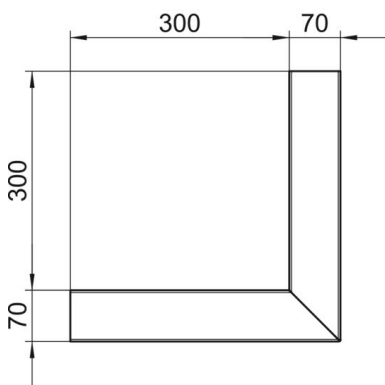

Tehnicni list

Zunanje koleno, simetrično, za zidni kanal Rapid 80, tip GS-S70130

Št. artikla: 6277210

Zunanje koleno za spremembo smeri zidnih kanalov GS.

St Jeklo

Matični podatki

Št. artikla	6277210
Tip	GS-SA70130RW
Oznaka 1	Zunanje koleno
Oznaka 2	simetričen
Proizvajalec	OBO
Dimenzija	70x130x300
Barva	bela; RAL 9010
Material	Jeklo
Najmanjša enota VK	1
Količinska enota	kos
Teža	193 kg
Enota teže	kg/100 kos

Tehnicni list

Zunanje koleno, simetrično, za zidni kanal Rapid 80, tip GS-S70130

Št. artikla: 6277210

Dimenzije

Dolžina	300 mm
Širina	130 mm
Višina	70 mm

Tehnični podatki

Število pokrovov	1
Izvedba	Spodnji del
za širino kanala	130 mm
za višino kanala	70 mm
Brez halogenov	da
Pritrdilna sponka za kable	ne
Spojka za kanal	ne
Način montaže pokrovov	Notranja
Montažna perforacija na dnu	da
Širina pokrova	76,5 mm
Vrsta zaščite	IP30
Zaščitna folija	da
IK-koda stopnje zaščite	IK10
Simetrično	da
Maks. temperaturno območje uporabe	60 °C
Min. temperaturno območje uporabe	-25 °C
Min. kotno območje	90 mm