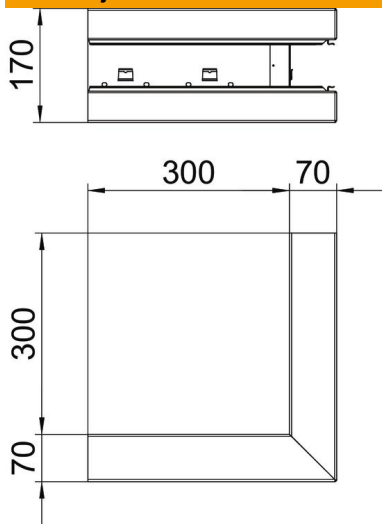

Tehnicni list

Zunanje koleno, simetrično, za zidni kanal Rapid 80, tip GS-S70170

Št. artikla: 6277610

Zunanje koleno za spremembo smeri zidnih kanalov GS.

St Jeklo

Matični podatki

| | |
|--------------------|----------------|
| Št. artikla | 6277610 |
| Tip | GS-SA70170RW |
| Oznaka 1 | Zunanje koleno |
| Oznaka 2 | simetričen |
| Proizvajalec | OBO |
| Dimenzija | 70x170x300 |
| Barva | bela; RAL 9010 |
| Material | Jeklo |
| Najmanjša enota VK | 1 |
| Količinska enota | kos |
| Teža | 236 kg |
| Enota teže | kg/100 kos |

Tehnicni list

Zunanje koleno, simetrično, za zidni kanal Rapid 80, tip GS-S70170

Št. artikla: 6277610

Dimenzije

| | |
|---------|--------|
| Dolžina | 300 mm |
| Širina | 170 mm |
| Višina | 70 mm |

Tehnični podatki

| | |
|------------------------------------|-------------|
| Število pokrovov | 1 |
| Izvedba | Spodnji del |
| za širino kanala | 170 mm |
| za višino kanala | 70 mm |
| Brez halogenov | da |
| Pritrdilna sponka za kable | ne |
| Spojka za kanal | ne |
| Način montaže pokrovov | Notranja |
| Montažna perforacija na dnu | da |
| Širina pokrova | 76,5 mm |
| Vrsta zaščite | IP30 |
| Zaščitna folija | da |
| IK-koda stopnje zaščite | IK10 |
| Simetrično | da |
| Maks. temperaturno območje uporabe | 60 °C |
| Min. temperaturno območje uporabe | -25 °C |
| Min. kotno območje | 90 mm |