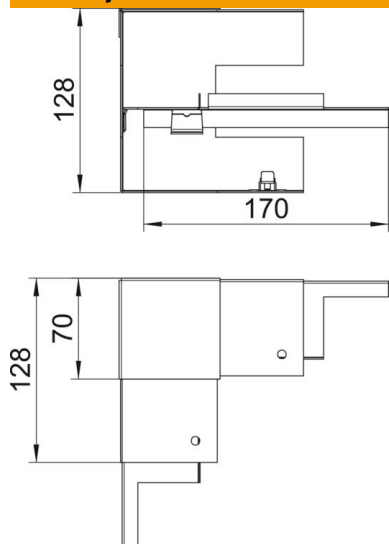

## Matični podatki

Št. artikla	6277240
Tip	GS-SI70130RW
Oznaka 1	Notranje koleno
Oznaka 2	simetričen
Proizvajalec	OBO
Dimenzija	70x130x128
Barva	bela; RAL 9010
Material	Jeklo
Najmanjša enota VK	1
Količinska enota	kos
Teža	57 kg
Enota teže	kg/100 kos

# Tehnicni list

Notranje koleno, simetrično, za zidni kanal Rapid 80, tip GS-S70130

Št. artikla: 6277240

## Dimenzije

Dolžina	128 mm
Širina	130 mm
Višina	70 mm

## Tehnični podatki

Število pokrovov	1
Izvedba	Spodnji del
Oblika	simetrično
Brez halogenov	da
Pritrdilna sponka za kable	ne
Spojka za kanal	ne
Način montaže pokrovov	Notranja
Montažna perforacija na dnu	da
Širina pokrova	76,5 mm
Vrsta zaščite	IP30
Zaščitna folija	da
IK-koda stopnje zaščite	IK10
Maks. temperaturno območje uporabe	60 °C
Min. temperaturno območje uporabe	-25 °C
Min. kotno območje	90 mm