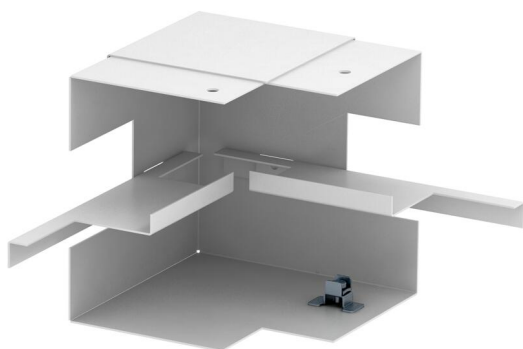

Tehnicni list

Notranje koleno, simetrično, za zidni kanal Rapid 80, tip GS-S90130

Št. artikla: 6277340

Notranje koleno za neposredno montažo na zidni kanal GS.

St Jeklo

Matični podatki

Št. artikla	6277340
Tip	GS-SI90130RW
Oznaka 1	Notranje koleno
Oznaka 2	simetričen
Proizvajalec	OBO
Dimenzija	90x130x148
Barva	bela; RAL 9010
Material	Jeklo
Najmanjša enota VK	1
Količinska enota	kos
Teža	77 kg
Enota teže	kg/100 kos

Tehnicni list

Notranje koleno, simetrično, za zidni kanal Rapid 80, tip GS-S90130

Št. artikla: 6277340

Dimenzije

Dolžina	148 mm
Širina	130 mm
Višina	90 mm

Tehnični podatki

Število pokrovov	1
Izvedba	Spodnji del
Oblika	simetrično
Brez halogenov	da
Pritrdilna sponka za kable	ne
Spojka za kanal	ne
Način montaže pokrovov	Notranja
Montažna perforacija na dnu	da
Širina pokrova	76,5 mm
Vrsta zaščite	IP30
Zaščitna folija	da
IK-koda stopnje zaščite	IK10
Maks. temperaturno območje uporabe	60 °C
Min. temperaturno območje uporabe	-25 °C
Min. kotno območje	90 mm