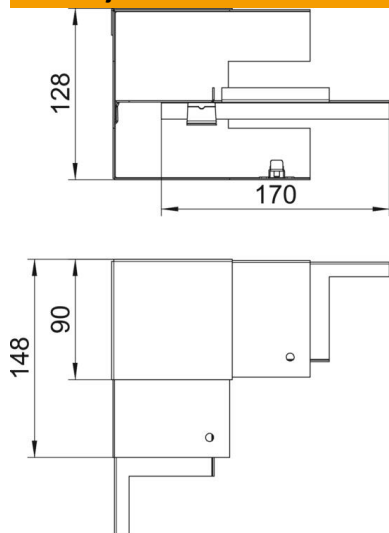

Tehnicni list

Notranje koleno, simetrično, za zidni kanal Rapid 80, tip GS-S90130

Št. artikla: 6277340

Notranje koleno za neposredno montažo na zidni kanal GS.

St Jeklo

Matični podatki

Št. artikla	6277340
Tip	GS-SI90130RW
Oznaka 1	Notranje koleno
Oznaka 2	simetričen
Proizvajalec	OBO
Dimenzija	90x130x148
Barva	bela; RAL 9010
Material	Jeklo
Najmanjša enota VK	1
Količinska enota	kos
Teža	77 kg
Enota teže	kg/100 kos

Tehnicni list

Notranje koleno, simetrično, za zidni kanal Rapid 80, tip GS-S90130

Št. artikla: 6277340

Dimenzije

Dolžina	148 mm
Širina	130 mm
Višina	90 mm

Tehnični podatki

Število pokrovov	1
Izvedba	Spodnji del
Oblika	simetrično
Brez halogenov	da
Pritrdilna sponka za kable	ne
Spojka za kanal	ne
Način montaže pokrovov	Notranja
Montažna perforacija na dnu	da
Širina pokrova	76,5 mm
Vrsta zaščite	IP30
Zaščitna folija	da
IK-koda stopnje zaščite	IK10
Maks. temperaturno območje uporabe	60 °C
Min. temperaturno območje uporabe	-25 °C
Min. kotno območje	90 mm