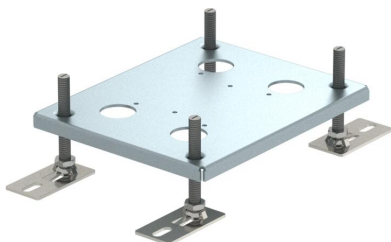

## Set za povečanje višine talne doze UDHOME-ONE/UDHOME2

Št. artikla: 7368418

Set za povečanje višine z možnostjo niveliranja za talno dozo UDHOME-ONE/UDHOME2. Obremenljivost do 8 kN. Dodatno območje niveliranja: 10–60 mm.

### Matični podatki

Št. artikla	7368418
Tip	HE 60UH2
Oznaka 1	Set za povečanje višine
Oznaka 2	za UDHOME2
Proizvajalec	OBO
Material	Jeklo
Najmanjša enota VK	1
Količinska enota	kos
Teža	71,6 kg
Enota teže	kg/100 kos