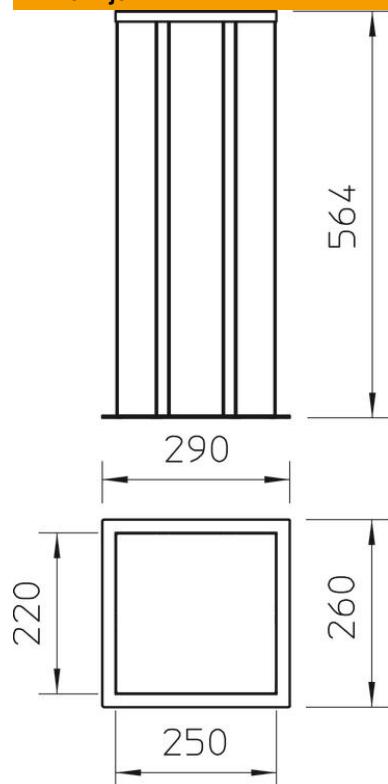

Tehnicni list

Instalacijski steber, tip ISSHS6

Št. artikla: 6290073

Center instalacijskega stebra ISS

Prazen, možnost opremljanja z vseh štirih strani z običajnimi napravami (vtičnica, telefon itd.). Dve strani centra instalacijskega stebra imata po dve komori, ostali dve strani pa po eno komoro za opremljanje. V vsako instalacijsko komoro je mogoče vgraditi pet naprav, celoten center instalacijskega stebra pa lahko sprejme največ 30 naprav. Steber se pritrdi neposredno na tla. Vgradne doze za naprave je treba naročiti posebej. Instalacijski steber je primeren za sprejem vgradnih doz za naprave s sprednjo pritrditvijo iz serije 71GD ... Možni sta tudi vgradnja ločilne pregrade tipa GA-TW (6279711) in montaža sponke za pokrov tipa KL80A.

Alu aluminij

EL eloksirano

Matični podatki

Št. artikla	6290073
Tip	ISSHS6EL
Oznaka 1	Center instalacijskih stebrov
Proizvajalec	OBO
Dimenzija	564x290x260
Material	aluminij
Površina	eloksirano
Standard površine	
Najmanjša enota VK	1
Količinska enota	kos
Teža	720 kg
Enota teže	kg/100 kos

Tehnicni list

Instalacijski steber, tip ISSHS6

Št. artikla: 6290073

Dimenzije

Dolžina	564 mm
Širina	290 mm
Višina	260 mm

Tehnični podatki

Število vstavljenih pokrovov	6
Število potegov	6 St.
Izvedba	drugo
Način pritrditve	Vijaki
Taha montaža	da
strop	ne
Neprekinjeni profil	da
Brez halogenov	da
Kabelski skozijsnik	spodaj
Širina pokrova	76,5 mm
Spremenljiva lokacija	ne
Oblika stebra	pravokotno
Min. višina stebra	564 mm
Nastavljiv	ne
Vnaprej ožičeno	ne