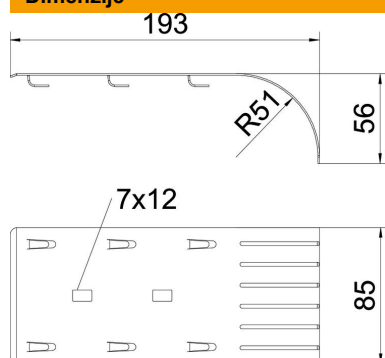

Tehnicni list

Robna pločevina za kable FS

Št. artikla: 6220139

Robna pločevina za kable za mrežne kanale.
Robna pločevina omogoča realizacijo določenih radijev upogiba in tako preprečuje morebitne poškodbe kablov. V vzdolžni smeri, stranska montaža, za večje širine možno nizanje.

St Jeklo

FS neprekinjeno cinkano v ognju

Matični podatki

Št. artikla	6220139
Oznaka 1	Odvodna pločevina
Oznaka 2	za mrežne police
Proizvajalec	OBO
Dimenzija	192x85x51
Barva	cink
Material	Jeklo
Površina	neprekinjeno cinkano v ognju
Standard površine	DIN EN 10346
Najmanjša enota VK	10
Količinska enota	kos
Teža	14,1 kg
Enota teže	kg/100 kos

Tehnicni list

Robna pločevina za kable FS

Št. artikla: 6220139

Dimenzije

Dolžina	193 mm
Širina	85 mm
Širina	3,47 in

Tehnični podatki

Ohranitev delovanja naprav	ne
Nerjavno jeklo, luženo	ne
Izvedba za daljše razpone	ne